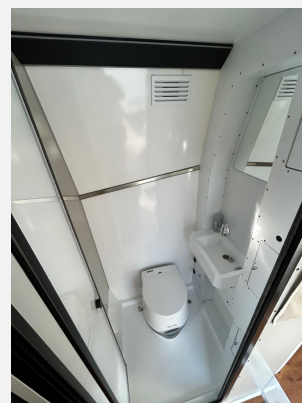

Verkäufer

Autohaus Roll GmbH
Frau Milena Roll-Weltle
Kleinmattweg 28
79424 Auggen

✉ milena.roll@autohaus-roll.de