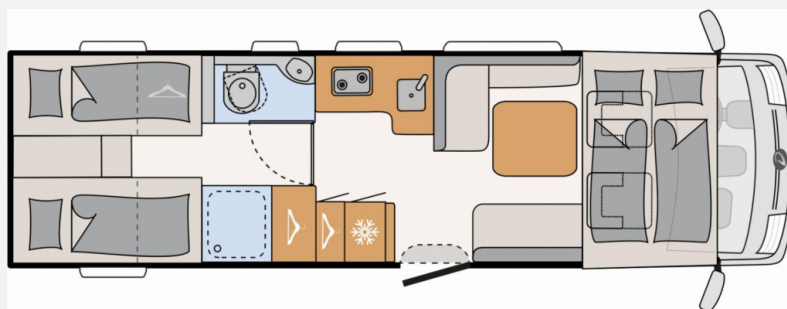

## Technische Daten

<b>Modell-/Baujahr</b>	2026
<b>Anzahl der Achsen</b>	3
<b>Leistung</b>	132 KW / 180 PS
<b>Umweltplakette</b>	grün
<b>Schadstoffklasse/-norm</b>	Euro VI
<b>Basisfahrzeug</b>	Fiat Ducato
<b>Motordetails</b>	180 MultiJet 3 Power
<b>Getriebe</b>	Automatik
<b>Antriebsart</b>	Frontantrieb
<b>Anzahl Schlafplätze</b>	5
<b>Gesamtlänge</b>	860 cm
<b>Gesamtbreite</b>	232 cm
<b>Höhe</b>	304 cm
<b>Innenhöhe</b>	208 cm
<b>Aufbauart</b>	Integriert
<b>Masse in fahrber. Zustand</b>	3821 kg
<b>techn. zul. Gesamtmasse</b>	5400 kg
<b>Zuladung</b>	1579 kg
<b>Infrastruktur</b>	WC
<b>Liegeflächen</b>	Einzelbett (200x80+ 200x80) Hubbett (196x150)
<b>Sitze mit Gurt</b>	5
<b>Radstand</b>	450 cm
<b>Anhängerlast (gebremst)</b>	1800 kg
<b>Anhängerlast (ungebremst)</b>	750 kg
<b>Kraftstoff</b>	Diesel
<b>Wasservorrat</b>	166 l
<b>Polster</b>	Floyd
<b>Steckdosen 230V</b>	7
<b>Steckdosen 12V</b>	1
<b>Steckdosen USB</b>	4
<b>Farbe</b>	weiß
	Einzelbett, Hubbett

## Beschreibung

- 5. Sitzplatz mit Sicherheitsgurt