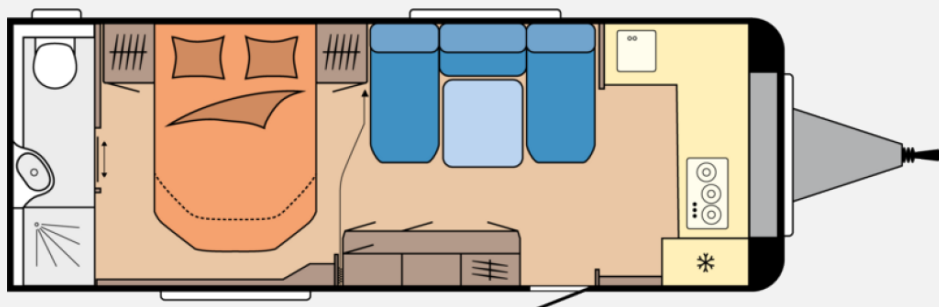

Exposé

Hobby Maxia 660 WQM Abverkauf / 2200 kg Achse

37.390,- €

MwSt. ausweisbar

Fahrzeug

Grundriss

Technische Daten

Modell-/Baujahr	2025, 2025
Anzahl der Achsen	2
Anzahl Schlafplätze	4
Gesamtlänge	833 cm
Gesamtbreite	250 cm
Höhe	263 cm
Innenhöhe	195 cm
Umlaufmaß	1092 cm
Aufbaulänge	716 cm
techn. zul. Gesamtmasse	2200 kg
Liegeflächen	Heck (199 × 139) Bug (200 × 120)
Heizung	Truma Combi 6
Kühlschrankvolumen	157 l
Wasservorrat	47 l
Abwassertankvolumen	23,5 l
	Mittelsitzgruppe
	Doppelbett quer

Beschreibung

Hobby Maxia 660 WQM Modell 2025 mit einem Queensbett, großer Mittelsitzgruppe, Bugküche und Heckbad ist ein Wohnwagen mit Wohnzimmerfeeling und steht als Musterwagen bei uns in der Ausstellung.