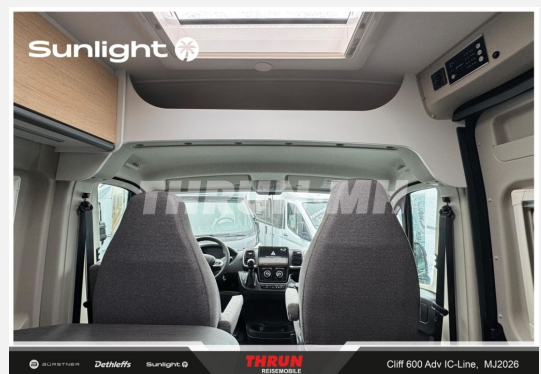

Sunlight

VERKAUFSTEAM

JÖRG KLEIMANN

joerg.kleimann@thrun-mh.de
0208 / 466 811 32

TORSTEN LANG

torsten.lang@thrun-mh.de
0208 / 466 811 30

THRUN REISEMOBILE

Kölner Straße 159/161, 45481 MH