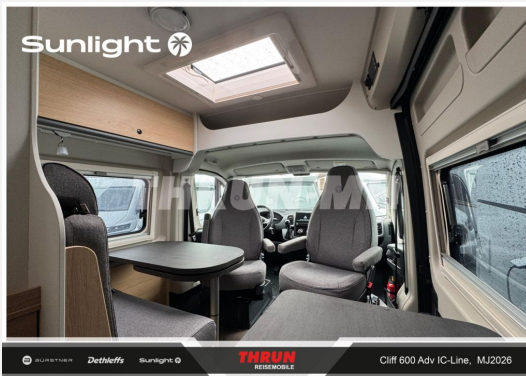

THRUN
REISEMOBILE

Köln
Köln

Köln
Köln

THRUN
CARAVAN-PARK

Köln
Köln

Köln
Köln

THRUN-MH

Verkäufer

Thrun Reisemobile GmbH
Herr Erik Radau
Kölner Straße
45481 Mülheim an der Ruhr
✉ erik.radau@thrun-mh.de