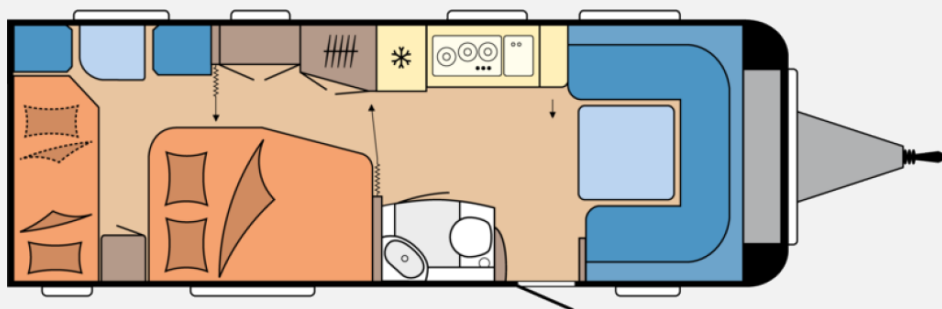

Exposé

Hobby Prestige 650 KFU Aktionspreis! / 2200 kg

32.950,- €

MwSt. ausweisbar

Fahrzeug

Grundriss

Technische Daten

Modell-/Baujahr	2025, 2025
Anzahl der Achsen	2
Anzahl Schlafplätze	4
Gesamtlänge	838 cm
Gesamtbreite	250 cm
Höhe	263 cm
Innenhöhe	195 cm
Umlaufmaß	1092 cm
Aufbaulänge	721 cm
Masse in fahrber. Zustand	1736 kg
techn. zul. Gesamtmasse	2200 kg
Zuladung	464 kg
Liegeflächen	Heck (198 x 138/115) Etagenbett (73 x 188) Etagenbett (70 x 184) Bug (223 x 150/130)
Heizung	Truma Combi 6
Kühlschrankvolumen	133 l
Wasservorrat	47 l
Abwassertankvolumen	23,5 l
	Rundsitzgruppe
	Etagenbett, Doppel-/franz. Bett