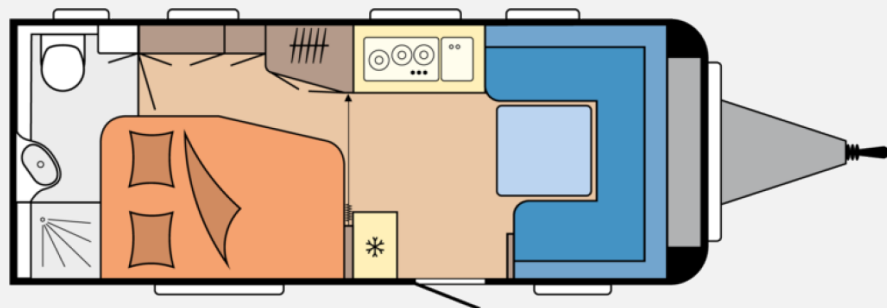

Exposé

Hobby Excellent 540 WFU 1800kg / TV-Halter /
Fahrradträger / ETS

28.950,- €

Differenzbesteuerung gemäß §25a

Fahrzeug

Grundriss

Technische Daten

Modell-/Baujahr	2025, 2025
Anzahl der Achsen	1
Anzahl Schlafplätze	4
Gesamtlänge	727 cm
Gesamtbreite	230 cm
Höhe	263 cm
Innenhöhe	195 cm
Umlaufmaß	986 cm
Aufbaulänge	609 cm
Liegeflächen	Heck (204 x 150/130)
Heizung	Truma Combi 6
Kühlschrankvolumen	133 l
Wasservorrat	47 l
	TÜV neu
	Rundsitzgruppe
	Doppel-/franz. Bett

Beschreibung

Hobby Excellent 540 WFU - Modell 2025
Geräumiger Wohnwagen mit viel Komfort.

Erleben Sie Freiheit und Komfort mit dem Hobby Excellent 540 WFU – Ihrem idealen Begleiter für unvergessliche Reisen! Dieser Wohnwagen überzeugt mit einem großzügigen Raumgefühl, einer geräumigen Küchenzeile und einer durchdachten Ausstattung: