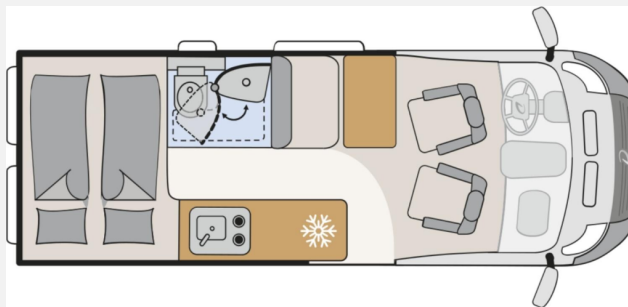

Exposé

Roadfans Hopper 600 Active

53.600,- €

MwSt. ausweisbar

Fahrzeug

Bilder folgen! Ich werde aufbereitet!

Grundriss