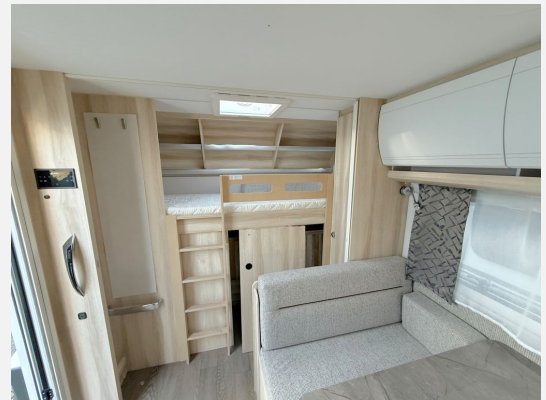

**PREMIUM
HÄNDLER**

Profitieren Sie von unserer Kompetenz
als Fendt-Caravan-Premiumhändler.
Hier werden Sie umfassend und zuverlässig beraten.

FENDT
CARAVAN