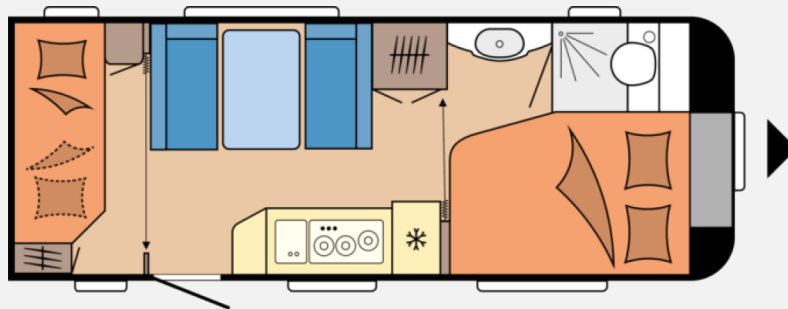

Exposé

Hobby De Luxe 540 KMFe Garage Auflastung 1800 kg

28.330,- €

MwSt. ausweisbar

Fahrzeug

Grundriss

Technische Daten

Modell-/Baujahr	2024
Anzahl der Achsen	1
Anzahl Schlafplätze	3
Gesamtlänge	745 cm
Gesamtbreite	230 cm
Höhe	264 cm
Innenhöhe	195 cm
Umlaufmaß	1003 cm
Aufbaulänge	626 cm
Masse in fahrber. Zustand	1396 kg
techn. zul. Gesamtmasse	1800 kg
max. Auflastung	1800 kg
Infrastruktur	Küche WC
Liegeflächen	Bug (195x138/ 109) Heck (188x106)
Steckdosen 230V	6
Farbe	weiß
	Mittelsitzgruppe, Seitensitzgruppe, Face-to-Face Sitzgruppe
	Doppelbett vorn, Sitzumbaubett, Doppel-/ franz. Bett, Etagenbett, Doppelbett längs