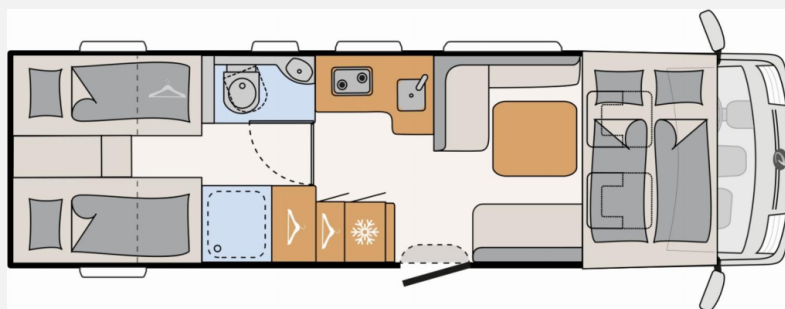

Technische Daten

Modell-/Baujahr	2026
Anzahl der Achsen	3
Leistung	132 KW / 180 PS
Umweltplakette	grün
Schadstoffklasse/-norm	Euro VI
Basisfahrzeug	Fiat Ducato
Motordetails	180 MultiJet 3 Power
Getriebe	Automatik
Antriebsart	Frontantrieb
Anzahl Schlafplätze	5
Gesamtlänge	860 cm
Gesamtbreite	232 cm
Höhe	304 cm
Innenhöhe	208 cm
Aufbauart	Integriert
Masse in fahrber. Zustand	3925 kg
techn. zul. Gesamtmasse	5400 kg
Zuladung	1475 kg
Infrastruktur	WC
Liegeflächen	Einzelbett (200x80+ 200x80) Hubbett (196x150)
Sitze mit Gurt	4
Radstand	450 cm
Anhängerlast (gebremst)	1800 kg
Anhängerlast (ungebremst)	750 kg
Kraftstoff	Diesel
Wasservorrat	166 l
Polster	Floyd
Steckdosen 230V	7
Steckdosen 12V	1
Steckdosen USB	4
Farbe	weiß
	Einzelbett, Hubbett

Beschreibung

- Technik Paket (Hydraulische Hubstützen mit automatischer Nivellierung und Wiegefunktion, Top View 360° HD Kamera, Dachklimaanlage)

Ausstattung

- Multifunktionslenkrad, Hubstützenanlage, Zentralverriegelung, Allwetterreifen, ABS, ESP, Rußpartikelfilter, Servolenkung, Tempomat
- Doppelboden, GFK-Dach, Heckgarage, Markise
- Bettverbreiterung
- Klimaautomatik, Klimaanlage Dach
- Gasbackofen
- Gasaußensteckdose
- Radio/Tuner, DAB Radio, Android Auto, Apple CarPlay, Navigationssystem, Rückfahrkamera, 360° Kamera
- Isofix