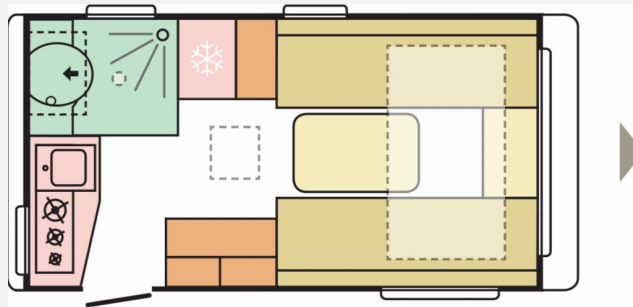

## Technische Daten

<b>Modell-/Baujahr</b>	2026
<b>Anzahl der Achsen</b>	1
<b>Anzahl Schlafplätze</b>	3
<b>Gesamtlänge</b>	595 cm
<b>Gesamtbreite</b>	220 cm
<b>Höhe</b>	258 cm
<b>Innenhöhe</b>	195 cm
<b>Aufbaulänge</b>	436 cm
<b>Masse in fahrber. Zustand</b>	1145 kg
<b>techn. zul. Gesamtmasse</b>	1300 kg
<b>Zuladung</b>	155 kg
<b>Infrastruktur</b>	WC
<b>Liegeflächen</b>	Bug (200x65) Bug (200x65) Bug (180x65)
<b>Heizung</b>	Truma Combi 4
<b>Kühlschrankvolumen</b>	133 l
<b>Wasservorrat</b>	50 l
<b>Abwassertankvolumen</b>	20 l
<b>Polster</b>	Stoff Jade
<b>Farbe</b>	grau
	Face-to-Face Sitzgruppe