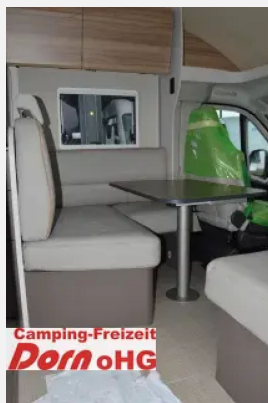

Verkäufer

Binder GmbH ehemals Lehmann Wohnwagen
Herr Michael Binder
Schlachthofstraße 4
79540 Lörrach

✉ michael.binder@binder-caravan.de