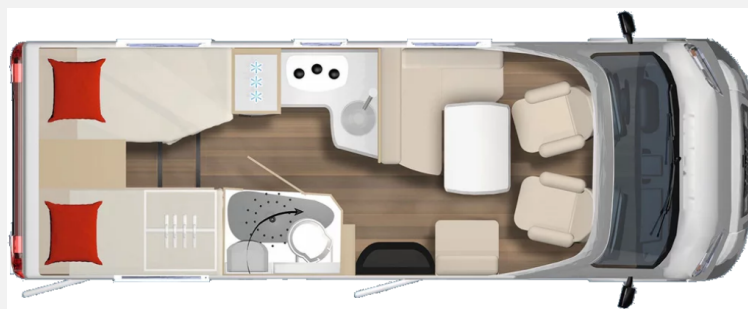

Exposé

Bürstner B66 690 TD B 66 TD 690 Voll ausgestattet

76.900,- €

MwSt. ausweisbar

Fahrzeug

Grundriss

Technische Daten

Modell-/Baujahr	2026
Anzahl der Achsen	2
Leistung	103 KW / 140 PS
Umweltplakette	grün
Schadstoffklasse/-norm	Euro 6e
Basisfahrzeug	FIAT Ducato
Getriebe	Automatik
Antriebsart	Frontantrieb
Anzahl Schlafplätze	2
Gesamtlänge	699 cm
Gesamtbreite	230 cm
Höhe	295 cm
Innenhöhe	205 cm
Aufbauart	Teilintegriert
Masse in fahrber. Zustand	3085 kg
techn. zul. Gesamtmasse	3500 kg
max. Auflastung	3500 kg
Infrastruktur	Küche WC
Liegeflächen	Einzelbett (109x80) Einzelbett (199x80-63)
Sitze mit Gurt	4
Radstand	4035 cm
Anhängerlast (ungebremst)	2000 kg
Kraftstoff	Diesel
Heizung	Gasheizung
Kühlschrankvolumen	132 l
Gefriervolumen	15 l
Wasservorrat (ink Boiler)	105 l
Abwassertankvolumen	90 l
Batterie	100 Ah
Polster	Echtleder Braun
Führerscheinklasse	B
Farbe	grau
	L-Sitzgruppe
	Einzelbett

Fahrermüdigkeitserkennung

Intelligenter Geschwindigkeitsassistent

Polster wählbar

Folgende drei Ausstattung sind noch konfigurierbar:

Hubbett über Mittelsitzgruppe elektrisch verstellbar für 1.500 Euro

Mittelsitzgruppe umbaubar zum Bett 510 Euro