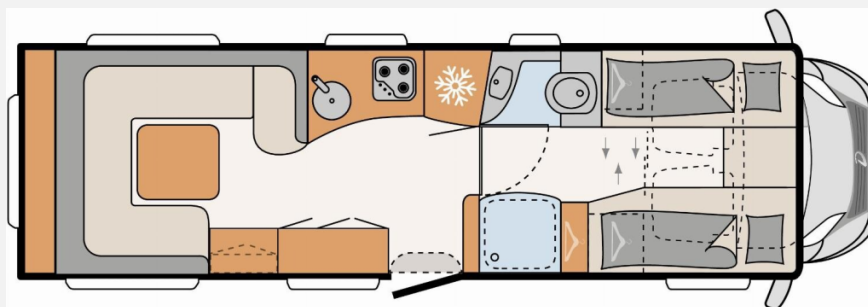

Technische Daten

Gebrauchtfahrzeug	mit Garantie
Modell-/Baujahr	2021
Anzahl der Achsen	3
Leistung	118 KW / 160 PS
km Stand	22050 km
Umweltplakette	grün
Basisfahrzeug	Fiat Ducato
Motordetails	2,3 MJET MAXI
Getriebe	Automatik
Antriebsart	Frontantrieb
Anzahl Schlafplätze	4
Gesamtlänge	858 cm
Gesamtbreite	233 cm
Höhe	327 cm
Aufbauart	Alkoven
Masse in fahrber. Zustand	4274 kg
techn. zul. Gesamtmasse	5400 kg
Zuladung	1126 kg
Infrastruktur	WC
Sitze mit Gurt	4
Radstand	460 cm
Anhängerlast (gebremst)	1800 kg
Anhängerlast (ungebremst)	750 kg
Kraftstoff	Diesel
Heizung	ALDE WW
Kühlschrankvolumen	141 l
Gefriervolumen	23 l
Wasservorrat	140 l
Abwassertankvolumen	140 l
Ladegerät	18 A
Batterie	95 Ah
Polster	Stoff
Steckdosen 230V	7
Steckdosen 12V	1
Steckdosen USB	2
Farbe	weiß
	Alkovenbett