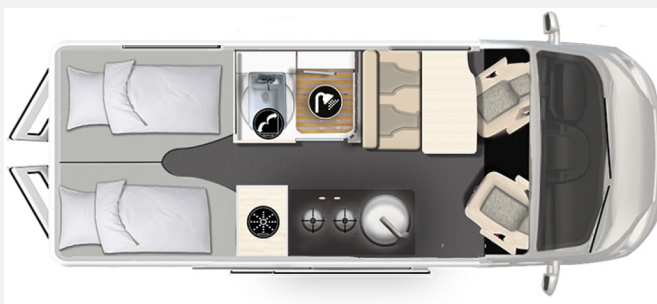

Exposé

Karmann Mobil Dexter 625 AUTOMATIK / Markise

74.900,- €

MwSt. ausweisbar

Fahrzeug

Grundriss

Technische Daten

Modell-/Baujahr	2026
Erstzulassung	23.02.2026
TÜV	02/2027
Gasprüfung	02/2028
Anzahl der Achsen	2
Leistung	103 KW / 140 PS
km Stand	5000 km
Umweltplakette	grün
Schadstoffklasse/-norm	Euro 6d-final
Basisfahrzeug	FIAT Ducato
Motordetails	2,2L,Euro 6E Final
Getriebe	Automatik
Antriebsart	Frontantrieb
Anzahl Schlafplätze	2
Gesamtlänge	636 cm
Gesamtbreite	205 cm
Höhe	266 cm
Innenhöhe	187 cm
Aufbauart	Campervan
Masse in fahrber. Zustand	2997 kg
techn. zul. Gesamtmasse	3500 kg
Zuladung	503 kg
Infrastruktur	Küche WC
Liegeflächen	Bug (187x115) Heck (187x80) Heck (187x80)
Sitze mit Gurt	4
Radstand	404 cm
Anhängerlast (gebremst)	3000 kg
Anhängerlast (ungebremst)	750 kg
Kraftstoff	Diesel
Heizung	Heizung Combi D4
Kühlschrankvolumen	138 l
Wasservorrat	100 l
Abwassertankvolumen	100 l
Batterie	120 Ah
Steckdosen 230V	2
Steckdosen 12V	1
Steckdosen USB	2