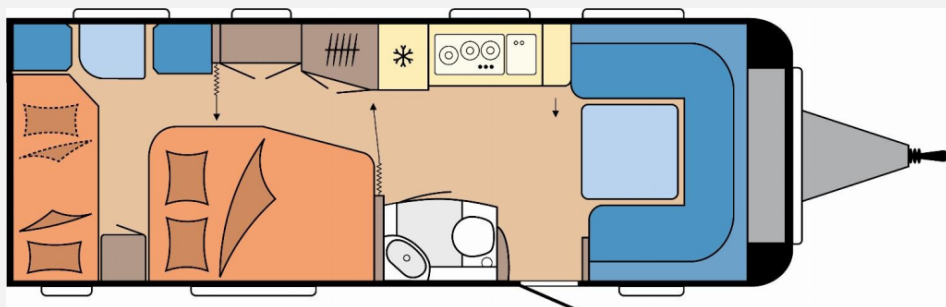

Exposé

Hobby Prestige 650 KFU 2025

32.490,- €

MwSt. ausweisbar

Fahrzeug

Grundriss

Technische Daten

Modell-/Baujahr	2025
Anzahl der Achsen	2
Anzahl Schlafplätze	4
Gesamtlänge	839 cm
Gesamtbreite	250 cm
Höhe	264 cm
Innenhöhe	195 cm
Umlaufmaß	1092 cm
Aufbaulänge	722 cm
Masse in fahrber. Zustand	1744 kg
techn. zul. Gesamtmasse	2200 kg
Zuladung	456 kg
Infrastruktur	WC
Liegeflächen	bunk_bed (188x73+ 184x70) double_couch (199x139- 115)
Heizung	Truma Combi 6
Kühlschrankvolumen	133 l
Gefriervolumen	12 l
Wasservorrat	47 l
Wasservorrat (ink Boiler)	57 l
Abwassertankvolumen	23 l
Polster	Cara
Steckdosen 230V	13
Farbe	weiß
	Etagenbett, Doppel-/franz. Bett