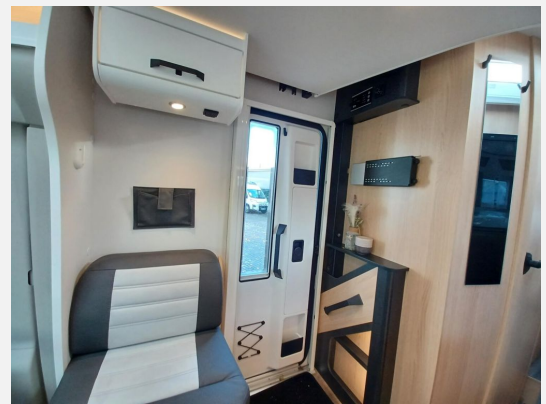

Verkäufer

Zum Windpark 10
Verkauf Ostsee Campingpartner
Zum Windpark 10
23738 Lensahn

✉ anfrage@ostseecampingpartner.de