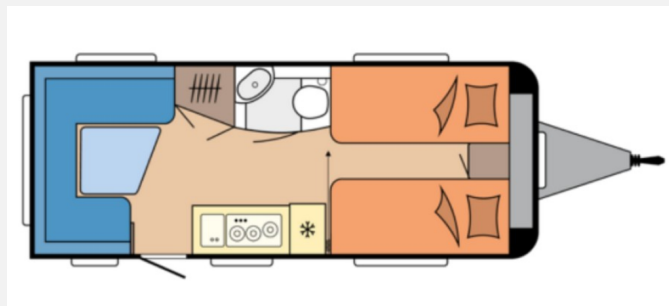

Exposé

Hobby De Luxe 495 UL InterCaravanning Sondermodell

30.990,- €

MwSt. ausweisbar

Fahrzeug

Grundriss

Technische Daten

Modell-/Baujahr	2026, 2026
Anzahl der Achsen	1
Anzahl Schlafplätze	4
Gesamtlänge	713 cm
Gesamtbreite	230 cm
Höhe	264 cm
Innenhöhe	195 cm
Umlaufmaß	971 cm
Aufbaulänge	595 cm
Masse in fahrber. Zustand	1450 kg
techn. zul. Gesamtmasse	1800 kg
Zuladung	350 kg
Liegeflächen	Bug (193 x 82) Bug (193 x 82) Heck (204 x 155/105)
Heizung	Truma S 3004
Kühlschrankvolumen	133 l
Wasservorrat	25 l
Abwassertankvolumen	23,5 l
	Rundsitzgruppe
	Einzelbett, Doppelbett längs

Hobby De Luxe 495 UL IC-LINE Sondermodell – Modell 2026

Entdecken Sie das Sondermodell von Hobby De Luxe 495 UL IC-LINE – mit Einzelbetten, gemütlicher Rundsitze-
gruppe und komfortabler Küchenzeile.

Dieses Modell steht ab sofort als Ausstellungsfahrzeug bei uns bereit.