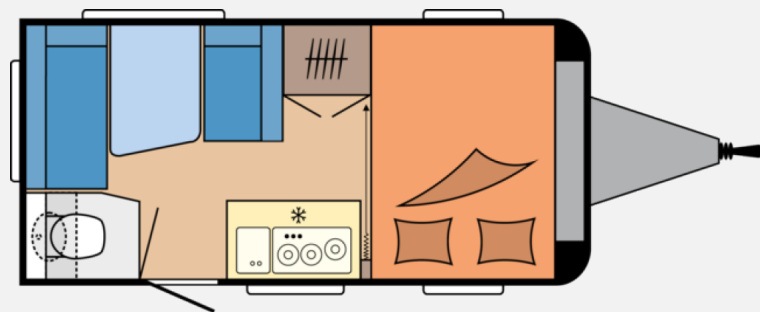

## Technische Daten

<b>Modell-/Baujahr</b>	2025
<b>Anzahl der Achsen</b>	1
<b>Anzahl Schlafplätze</b>	4
<b>Gesamtlänge</b>	579 cm
<b>Gesamtbreite</b>	220 cm
<b>Innenhöhe</b>	262 cm
<b>Umlaufmaß</b>	836 cm
<b>Aufbaulänge</b>	460 cm
<b>Masse in fahrber. Zustand</b>	1008.7 kg
<b>techn. zul. Gesamtmasse</b>	1200 kg
<b>max. Auflastung</b>	1500 kg
<b>Infrastruktur</b>	WC
<b>Liegeflächen</b>	Heck (194x135/ 93)
<b>Heizung</b>	TRUMA S-3004
<b>Kühlschrankvolumen</b>	98 l
<b>Gefriervolumen</b>	12 l
<b>Wasservorrat</b>	25 l
<b>Abwassertankvolumen</b>	23 l
<b>Steckdosen 230V</b>	7
<b>Farbe</b>	weiß
	Seitensitzgruppe
	Doppel-/franz. Bett