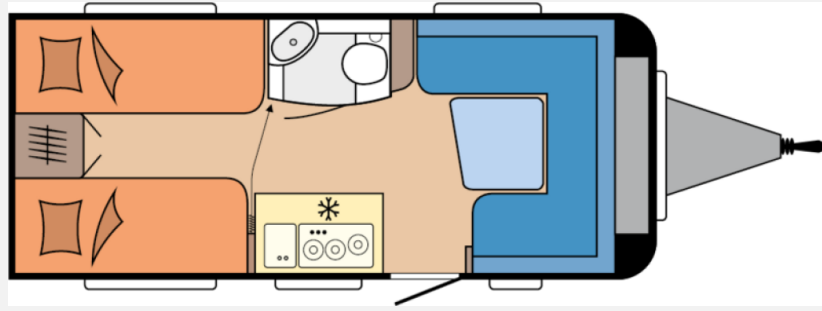

Exposé

Hobby De Luxe 460 LU

25.400,- €

MwSt. ausweisbar

Fahrzeug

Grundriss

Technische Daten

Modell-/Baujahr	2026
Anzahl der Achsen	1
Anzahl Schlafplätze	4
Gesamtlänge	676 cm
Gesamtbreite	230 cm
Höhe	263 cm
Innenhöhe	195 cm
Aufbaulänge	558 cm
Masse in fahrber. Zustand	1306 kg
techn. zul. Gesamtmasse	1500 kg
max. Auflastung	1500 kg
Infrastruktur	WC
Liegeflächen	Seite (204x155/ 110) Heck (205x77; 190 x 77)
Heizung	Heizung TRUMA S-3004 mit Warmluftanlage und 12-V-Gebläse
Kühlschrankvolumen	98 l
Gefriervolumen	12 l
Wasservorrat	25 l
Abwassertankvolumen	23 l
Steckdosen 230V	7

Achsentyp: Einzelachse

Schlafplätze: 4

Maße & Gewichte

Masse im fahrbereiten Zustand:1306kg

Gesamtgewicht: 1500kg

Zuladung: 194 kg

Länge:6.762 mm

Breite:2.300mm