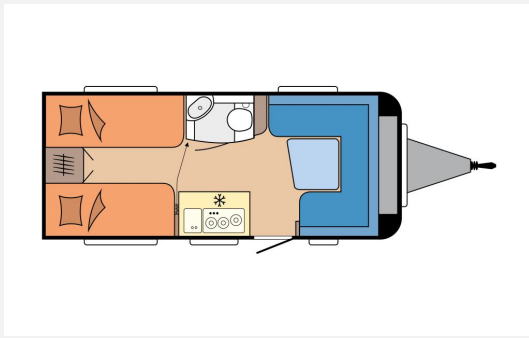

Verkäufer

Campingmarkt GmbH
Frau Lena Bernhardt
Alte Heerstraße 18
38644 Goslar

✉ lena.bernhardt@campingmarkt.com