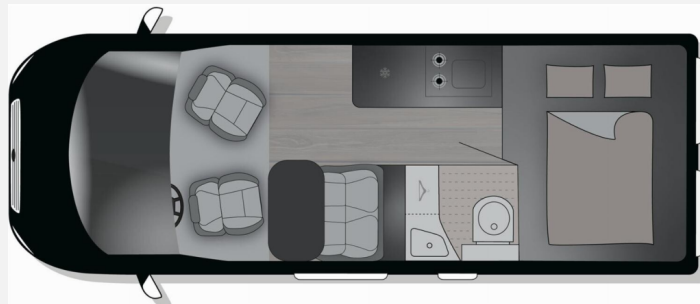

Exposé

Crosscamp ADVTR 6.0 DF Peugeot BALD VERFÜGBAR IN WERTHEIM

65.490,- €

MwSt. ausweisbar

Fahrzeug

Grundriss

Technische Daten

Modell-/Baujahr	2026
Anzahl der Achsen	2
Leistung	103 KW / 140 PS
Umweltplakette	grün
Basisfahrzeug	Peugeot Boxer
Motordetails	2.2 BlueHDi
Getriebe	Automatik
Antriebsart	Frontantrieb
Anzahl Schlafplätze	2
Gesamtlänge	599 cm
Gesamtbreite	205 cm
Höhe	258 cm
Innenhöhe	190 cm
Aufbauart	Campervan
Masse in fahrber. Zustand	2966 kg
techn. zul. Gesamtmasse	3500 kg
Zuladung	534 kg
Infrastruktur	WC
Liegeflächen	double_couch (197x157/150)
Sitze mit Gurt	4
Radstand	404 cm
Anhängerlast (gebremst)	2500 kg
Anhängerlast (ungebremst)	750 kg
Kraftstoff	Diesel
Heizung	Combi 4 Warmluft
Wasservorrat	100 l
Polster	Canaima
Steckdosen 230V	3
Steckdosen USB	2
Farbe	grau
	Doppel-/franz. Bett, Aufstelldach (Doppelbett)