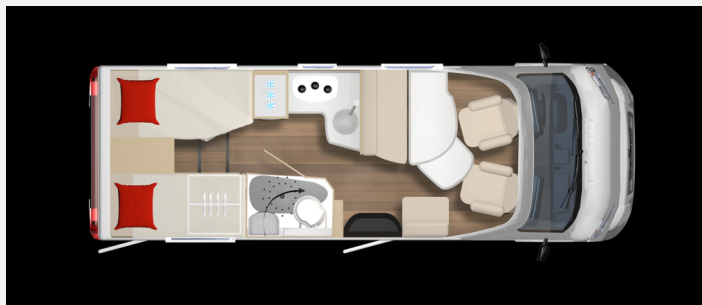

Exposé

Bürstner B66 690 TD Sondermodell *Automatik*

77.680,- €

MwSt. ausweisbar

Fahrzeug

Grundriss

Technische Daten

Modell-/Baujahr	2026
Leistung	103 KW / 140 PS
Umweltplakette	grün
Schadstoffklasse/-norm	Euro 6
Basisfahrzeug	FIAT Ducato
Getriebe	Automatik
Anzahl Schlafplätze	4
Gesamtlänge	699 cm
Gesamtbreite	230 cm
Höhe	295 cm
Aufbauart	Teilintegriert
techn. zul. Gesamtmasse	3500 kg
Infrastruktur	Küche WC
Sitze mit Gurt	4
Kraftstoff	Diesel
	Mittelsitzgruppe
	Einzelbett, Hubbett

Beschreibung

Serienausstattung:

- 140 PS Automatikgetriebe
- Alufelgen 16 Zoll Bi-Color
- Multimediastation inkl. Rückfahrkamera
- Sitzgruppe in L-Form inkl. Einsäulentischfuß, Tischplatte in alle Richtungen verschiebbar
- SAT-Anlage Teleco HD Telesat 65 cm
- Sonnenmarkise anthrazit – 4,0 m
- XL Aufbautür mit Fliegenschutz
- Kompressorkühlschrank 131,5 L