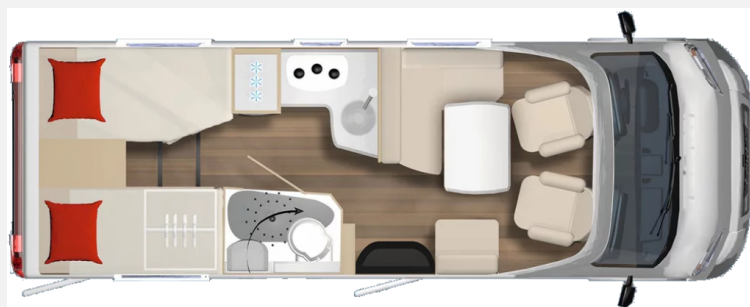

Exposé

Bürstner B66 690 TD Sondermodell *Automatik*

77.680,- €

MwSt. ausweisbar

Fahrzeug

Grundriss

Technische Daten

Modell-/Baujahr	2026
Leistung	103 KW / 140 PS
Umweltplakette	grün
Schadstoffklasse/-norm	Euro 6
Basisfahrzeug	FIAT Ducato
Getriebe	Automatik
Anzahl Schlafplätze	4
Gesamtlänge	699 cm
Gesamtbreite	230 cm
Höhe	295 cm
Aufbauart	Teilintegriert
techn. zul. Gesamtmasse	3500 kg
Infrastruktur	Küche WC
Sitze mit Gurt	4
Kraftstoff	Diesel
Polster	Leder Stone
	Mittelsitzgruppe
	Einzelbett, Hubbett

Beschreibung

Serienausstattung:

- 140 PS Automatikgetriebe
- Alufelgen 16 Zoll Bi-Color
- Multimediastation inkl. Rückfahrkamera
- Sitzgruppe in L-Form inkl. Einsäulentischfuß, Tischplatte in alle Richtungen verschiebbar
- SAT-Anlage Teleco HD Telesat 65 cm
- Sonnenmarkise anthrazit – 4,0 m
- XL Aufbautür mit Fliegenschutz
- Kompressorkühlschrank 131,5 L