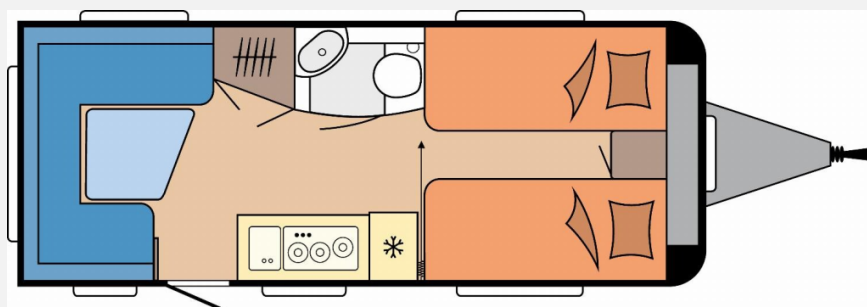

verkauf@ostseecampingpartner.de

Grundriss

Technische Daten

Modell-/Baujahr	2026
Anzahl der Achsen	1
Anzahl Schlafplätze	4
Gesamtlänge	714 cm
Gesamtbreite	230 cm
Höhe	264 cm
Innenhöhe	195 cm
Umlaufmaß	971 cm
Aufbaulänge	595 cm
Masse in fahrber. Zustand	1406 kg
techn. zul. Gesamtmasse	1800 kg
Zuladung	394 kg
Infrastruktur	WC
Liegeflächen	Einzelbett (193×82)
Heizung	Truma S-3004
Kühlschrankvolumen	133 l
Gefriervolumen	12 l
Wasservorrat	25 l
Wasservorrat (ink Boiler)	30 l
Abwassertankvolumen	25 l
Polster	Zesto
Steckdosen 230V	6
Steckdosen USB	2
Farbe	weiß
	Einzelbett

Beschreibung

- IC-Line 2026: Hobby De Luxe 495 UL (Auflastung 1.800 kg, TV-Gelenkhalter, USB Steckdose, 12 V-Autarkpaket (AGM Batterie, 95 Ah), Thule Deichsel-Fahrradträger für 2 Räder, Vorzeltaußensteckdose, Stabilisierungssystem Knott ETS Plus, Bettverbreiterung, Hobby 7? Touchbedienpanel, Sonderbeklebung ICLINE, Truma Mover Smart A*)