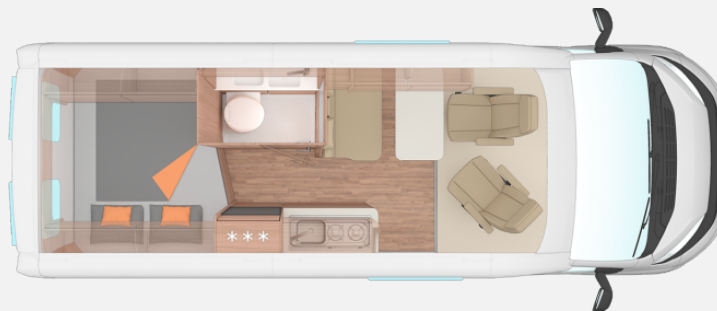

Exposé

Weinsberg CaraTour 600 MQ Tageszulassung

52.900,- €

MwSt. ausweisbar

Fahrzeug

Grundriss

Technische Daten

Modell-/Baujahr	2023
Leistung	121 KW / 165 PS
km Stand	250 km
Umweltplakette	grün
Schadstoffklasse/-norm	Euro 6d-final
Basisfahrzeug	Peugeot Boxer
Motordetails	Euro 6d-Final
Getriebe	Schaltgetriebe
Antriebsart	Frontantrieb
Anzahl Schlafplätze	3
Gesamtlänge	599 cm
Gesamtbreite	205 cm
Höhe	258 cm
Innenhöhe	190 cm
Aufbauart	Campervan
techn. zul. Gesamtmasse	3500 kg
Infrastruktur	Küche WC
Liegeflächen	Heck (194x152/140)
Sitze mit Gurt	4
Radstand	403 cm
Anhängerlast (gebremst)	2500 kg
Kraftstoff	Diesel
Kühlschrankvolumen	95 l
Wasservorrat	102 l
Abwassertankvolumen	90 l
Batterie	95 Ah
Polster	Active Rock
Vorbesitzer	1
Farbe	weiß
	Tageszulassung
	Seitensitzgruppe
	Doppelbett quer

Irrtümer und Änderungen vorbehalten

Ausstattung

- PEUGEOT Boxer 3.500 kg (121 kW / 165 PS), Peugeot Paket bestehend aus: Lenkrad mit Bedienelementen, Lenkrad und Schaltknäuf in Lederausführung, Instrumententafel im Techno-Design (Alu), Leitmetallfelgen für Serienbereifung, Frontstoßfänger in Wagenfarbe lackiert
- Weinsberg Smart Paket, Vermieter Paket - DeLuxe (Peugeot), Panoramafenster (Bug)
- Function Paket, Sitzbank ausziehbar, Polster Active Rock
- Isolierhaube Abwassertank, beheizbar
- Isofix-System, TÜV + Zulassungspapiere, Fracht Wohnmobile/Wohnwagen Knaus/Weinsberg