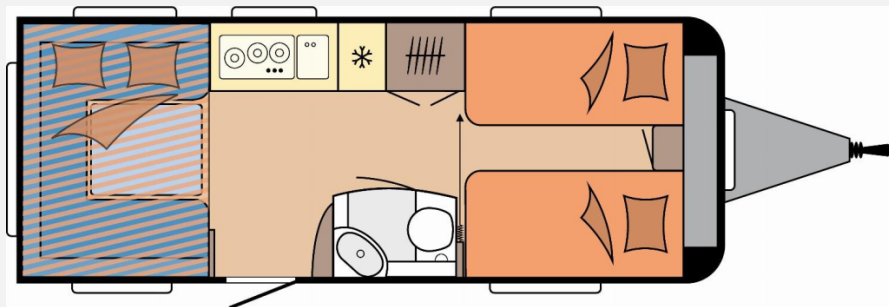

Exposé

Hobby De Luxe 515 UHL 2026

30.890,- €

MwSt. ausweisbar

Fahrzeug

Grundriss

Technische Daten

Modell-/Baujahr	2026
Anzahl der Achsen	1
Anzahl Schlafplätze	6
Gesamtlänge	754 cm
Gesamtbreite	230 cm
Höhe	265 cm
Innenhöhe	195 cm
Umlaufmaß	1012 cm
Aufbaulänge	636 cm
Masse in fahrber. Zustand	1489 kg
techn. zul. Gesamtmasse	1700 kg
Zuladung	211 kg
Infrastruktur	WC
Liegeflächen	Einzelbett (193x82+ 193x82) Hubbett (200x129)
Heizung	Trum S-3004
Kühlschrankvolumen	133 l
Gefriervolumen	12 l
Wasservorrat	47 l
Wasservorrat (ink Boiler)	52 l
Abwassertankvolumen	24 l
Polster	Zesto
Steckdosen 230V	6
Steckdosen USB	3
Farbe	weiß
	Einzelbett, Hubbett

Beschreibung

- Auflastung mit technischer Änderung für Einachser auf 2.000 kg, inkl. Leichtmetallfelgen Silber
- Bettverbreiterung für Einzelbetten inkl. Polster
- Ambientebeleuchtung, Ausführung modellabhängig