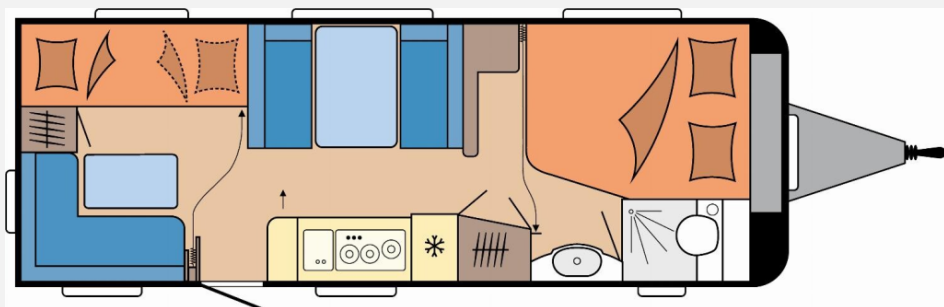

Exposé

Hobby Excellent Edition 650 KMFe 2026

33.690,- €

MwSt. ausweisbar

Fahrzeug

Grundriss

Technische Daten

Modell-/Baujahr	2026
Anzahl der Achsen	2
Anzahl Schlafplätze	3
Gesamtlänge	834 cm
Gesamtbreite	250 cm
Höhe	264 cm
Innenhöhe	195 cm
Umlaufmaß	1092 cm
Aufbaulänge	717 cm
Masse in fahrber. Zustand	1681 kg
techn. zul. Gesamtmasse	2200 kg
Zuladung	519 kg
Infrastruktur	WC
Liegeflächen	bunk_bed (185x70+ 185x70) double_couch (195x157-128)
Heizung	Truma Combi 6
Kühlschrankvolumen	133 l
Gefriervolumen	12 l
Wasservorrat	47 l
Wasservorrat (ink Boiler)	57 l
Abwassertankvolumen	24 l
Polster	Nyo
Steckdosen 230V	9
Steckdosen USB	2
Farbe	weiß
	Mittelsitzgruppe, L-Sitzgruppe
	Etagenbett, Doppel-/franz. Bett

Beschreibung

- Auflastung mit technischer Änderung für Tandemachser auf 2.200 kg
- Irrtümer und Änderungen vorbehalten

Ausstattung

- Antischlingerkupplung
 - 3-Flammkocher
- Irrtümer und Änderungen vorbehalten