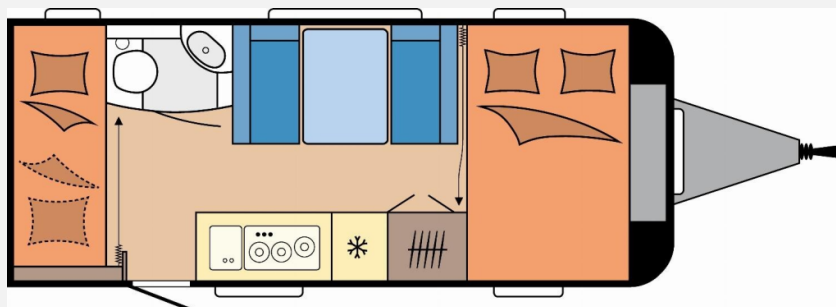

Exposé

Hobby De Luxe 490 KMF Modell 2026

27.350,- €

MwSt. ausweisbar

Fahrzeug

Grundriss

Technische Daten

Modell-/Baujahr	2026
Anzahl der Achsen	1
Anzahl Schlafplätze	3
Gesamtlänge	690 cm
Gesamtbreite	230 cm
Höhe	264 cm
Innenhöhe	195 cm
Umlaufmaß	947 cm
Aufbaulänge	571 cm
Masse in fahrber. Zustand	1289 kg
techn. zul. Gesamtmasse	1800 kg
Zuladung	511 kg
Infrastruktur	WC
Liegeflächen	double_couch (207x128) bunk_bed (200x72,5; 200 x 70)
Heizung	Trum S-3004
Kühlschrankvolumen	133 l
Wasservorrat	25 l
Abwassertankvolumen	23 l
Polster	Zesto
Steckdosen 230V	6
Farbe	weiß
	Mittelsitzgruppe
	Doppel-/franz. Bett, Etagenbett

Aufbau:

- Einstiegstritt, Dachhaube DOMETIC SEITZ, Midi-Heki 700 x 500 mm, mit Verdunkelungs- und Insektenschutzplissee im Wohnraum
- LED-Vorzeltleuchte, Radkastenblende mit Gummilippe für Windschürze
- Winterbelüftung für Sitzgruppe, Stauschränke und Betten
- Dachhaube DOMETIC SEITZ, Micro-Heki 280 x 280 mm, mit Verdunkelungs- und Insektenschutzplissee im Waschraum
- Eingangstür einteilig, extrabreit mit Dreifachverriegelung, Fenster,