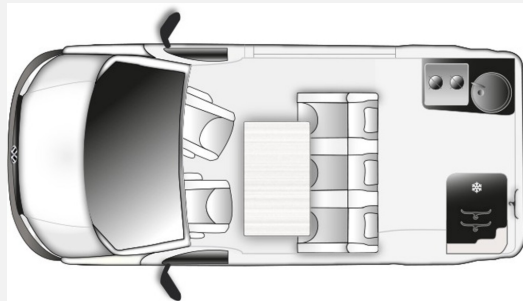

Exposé

Westfalia Kepler Five 150 PS - Automatik 150PS/Autom/
AHK/Parkpaket

58.900,- €

MwSt. ausweisbar

Fahrzeug

Grundriss

Technische Daten

Modell-/Baujahr	2022
Anzahl der Achsen	2
Leistung	110 KW / 150 PS
km Stand	24474 km
Umweltplakette	grün
Schadstoffklasse/-norm	Euro 6d
Basisfahrzeug	VW Crafter
Motordetails	2,0 TDI
Getriebe	Automatik
Antriebsart	Frontantrieb
Anzahl Schlafplätze	4
Gesamtlänge	490 cm
Gesamtbreite	230 cm
Höhe	200 cm
Aufbauart	Campervan
Masse in fahrber. Zustand	2440 kg
techn. zul. Gesamtmasse	3000 kg
Zuladung	560 kg
Infrastruktur	WC
Liegeflächen	Aufstelldach (Doppelbett) (190x120)
Sitze mit Gurt	5
Radstand	300 cm
Kraftstoff	Diesel
Heizung	Webasto 2000 W Diesel
Kühlschrankvolumen	51 l
Wasservorrat	64 l
Abwassertankvolumen	36 l
Batterie	100 Ah
Polster	Serie
Steckdosen 230V	1
Farbe	grau
	Seitensitzgruppe
	Aufstelldach (Doppelbett)

Beschreibung

- Kepler Paket
- VW Digital Cockpit
- VW Fahrassistent
- Warmwasseranlage für Kepler Five oder Six
- Parkpaket - Frontsensoren und Rückfahrkamera (Isolierglas Windschutzscheibe, Heckscheibe mit Scheibenwischer)
- Voll-LED-Scheinwerfer vorne/hinten inkl. LED Tagfahrlicht
- Getönte Fenster mit Schutzfolie
- Außen-Metallic-Farbe Indium Grau
- Anhängerkupplung
- Nebelscheinwerfer vorne