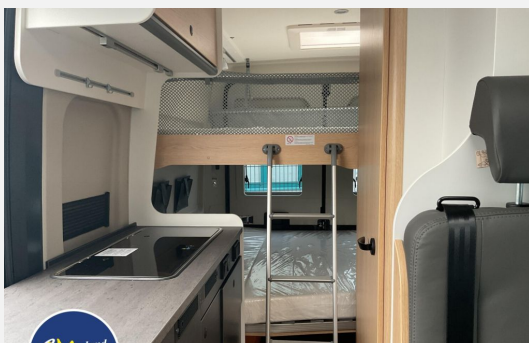

Mich finden Sie in **Wesseling!**