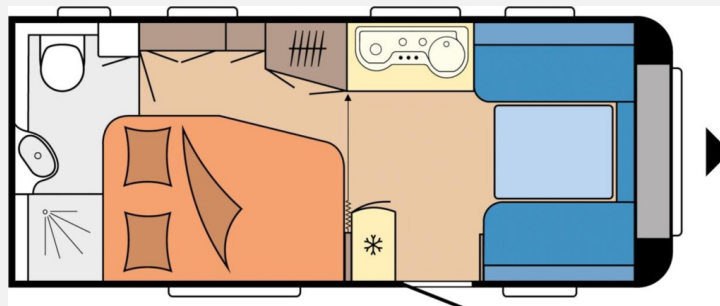

Exposé

Hobby De Luxe 495 WFB Fahrradträger, Monocontrol CS,

24.500,- €

Differenzbesteuerung gemäß §25a

Fahrzeug

Grundriss

Technische Daten

Modell-/Baujahr	2022
Anzahl der Achsen	1
Gesamtlänge	713 cm
Gesamtbreite	230 cm
Höhe	264 cm
Umlaufmaß	971 cm
Aufbaulänge	594 cm
Masse in fahrber. Zustand	1349 kg
techn. zul. Gesamtmasse	1750 kg
Zuladung	401 kg
Infrastruktur	WC
Polster	Lago
Farbe	weiß

Beschreibung

- Auflastung auf 1.750 kg
- Ambientebeleuchtung
- City-Wasseranschluss
- Einsäulenhubtisch mit innovativer Einhandbedienung
- Fernsehgelenkhalter inkl. benötigter Anschlüsse, ohne Videokabel (Cinch)
- Frischwassertank, 47 Liter
- USB-Doppelladesteckdose
- Vorzelt-Außensteckdose, inkl. 230-V-Ausgang, SAT- / TV-Anschluss
- Gas-Außensteckdose
- leichte Hageldellchen
- Fahrradträger "Thule Caravan Superb", 2 Räder, Deichsel
- Gasregler MonoControl mit Crash-Sensor 30 mbar (inkl. Montage)