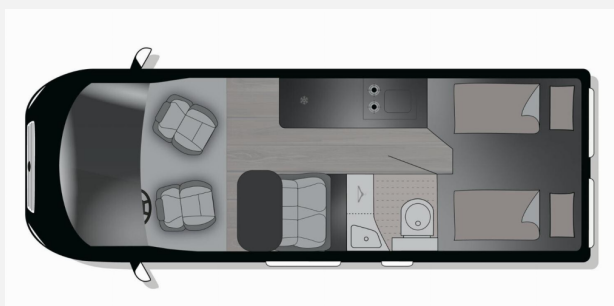

Technische Daten

Modell-/Baujahr	2026
Leistung	103 KW / 140 PS
Umweltplakette	grün
Basisfahrzeug	Peugeot Boxer
Motordetails	2.2 BlueHDi
Getriebe	Automatik
Antriebsart	Frontantrieb
Anzahl Schlafplätze	2
Gesamtlänge	636 cm
Gesamtbreite	205 cm
Höhe	258 cm
Innenhöhe	190 cm
Aufbauart	Campervan
Masse in fahrber. Zustand	2906 kg
techn. zul. Gesamtmasse	3499 kg
Zuladung	593 kg
Infrastruktur	WC
Sitze mit Gurt	4
Radstand	404 cm
Anhängerlast (gebremst)	2500 kg
Anhängerlast (ungebremst)	750 kg
Kraftstoff	Diesel
Heizung	Combi 4 Warmluft
Wasservorrat	100 l
Polster	Wohnwelt Canaima
Steckdosen 230V	3
Steckdosen USB	2
Farbe	grau
	Einzelbett

Beschreibung

- Peugeot Boxer BlueHDi 140 (2,2 l / 140 PS / 103 kW) - 3.499 kg Automatikgetriebe
- Base Kit (Falt-Sichtschutz in Fahrerhaus: Frontscheibe, Falt-Sichtschutz in Fahrerhaus: Seitenscheiben, Dachhaube Midi-Heki 70 x 50 cm über der Sitzgruppe mit Fliegenschutz und Verdunklungsrollo, Rahmenfenster im Wohnbereich (in Hecktüren Ausstellfenster), Fenster im Bad, Elektrische Einstiegsstufe, Holzrost in der Dusche, Kleiderstange im Bad, Drehplatte für Tischverlängerung, Duschausstattung (Brausekopf ausziehbar, Duschvorhang, Führungsschiene, Brausehalter))
- Volt Kit (Vorbereitung Solarmodule, TV-Vorbereitung 12V und TV-Steckdose, SAT-Anschluss, USB-Steckdose in Lichtschiene, Kabelvorbereitung für Rückfahrkamera)
- Alu Kit (für Automatikgetriebe) (Maxi-/Automatik-Chassis: Alufelge 16 Zoll Bicolor, Lenkrad und Schaltknäuel in Lederausführung, Techno Trim)
- Wohnwelt Canaima
- Fenster mit Fliegenschutz und Verdunklungsrollo im Heck links
- Markise (6.4 EF)
- Abwassertank isoliert und beheizt
- Automatische Gasflaschenumschaltung inkl. Crash Sensor, EisEx
- ***GESCHENKT***Multimediapakete (Zenec Z E 3771 mit Apple CarPlay & Android Spiegelung ohne integr. Navi inkl. Wollnikom Rückfahrkamera mit Bewegungsmelder und Licht) zzgl. Einbau. Aktionszeitraum vom 12.01.2026 bis zum 28.02.2026