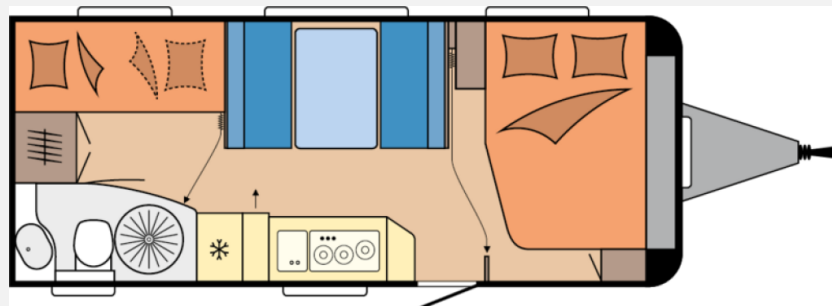

## Technische Daten

<b>Modell-/Baujahr</b>	2026
<b>Anzahl der Achsen</b>	1
<b>Anzahl Schlafplätze</b>	5
<b>Gesamtlänge</b>	743 cm
<b>Gesamtbreite</b>	250 cm
<b>Höhe</b>	264 cm
<b>Innenhöhe</b>	195 cm
<b>Umlaufmaß</b>	1003 cm
<b>Aufbaulänge</b>	626 cm
<b>Masse in fahrber. Zustand</b>	1491 kg
<b>techn. zul. Gesamtmasse</b>	1700 kg
<b>max. Auflastung</b>	2000 kg
<b>Infrastruktur</b>	Küche WC
<b>Liegeflächen</b>	Seite (198x112) Heck (200x138/ 109) Etagenbett (2 x 185x70)
<b>Heizung</b>	Heizung TRUMA Combi 6 inkl. 10-Liter-Warmwasseraufbereitung und Frostwächterventil
<b>Kühlschrankvolumen</b>	133 l
<b>Gefriervolumen</b>	12 l
<b>Wasservorrat</b>	47 l
<b>Abwassertankvolumen</b>	23 l
<b>Steckdosen 230V</b>	8
<b>Farbe</b>	weiß
	Mittelsitzgruppe
	Doppel-/franz. Bett