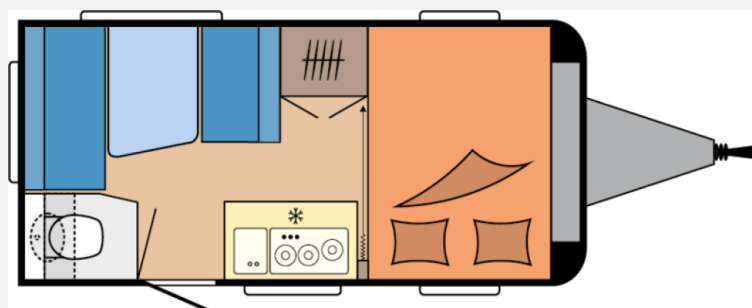

Technische Daten

Modell-/Baujahr	2026, 2025
verfügbar ab	11/2026
Anzahl der Achsen	1
Anzahl Schlafplätze	4
Gesamtlänge	579 cm
Gesamtbreite	220 cm
Höhe	263 cm
Innenhöhe	195 cm
Umlaufmaß	8360 cm
Aufbaulänge	460 cm
Masse in fahrber. Zustand	1033.3 kg
techn. zul. Gesamtmasse	1500 kg
max. Auflastung	1500 kg
Infrastruktur	WC
Liegeflächen	Seite (194x135/ 93) Heck (197x128)
Heizung	Heizung TRUMA S-3004 mit Warmluftanlage und 12-V-Gebälse
Kühlschrankvolumen	98 l
Gefriervolumen	12 l
Wasservorrat	25 l
Abwassertankvolumen	23 l
Steckdosen 230V	7
Vorbesitzer	1
Farbe	weiß
	TÜV neu, Gasprüfung neu, ehem. Mietfahrzeug
	Face-to-Face Sitzgruppe
	Doppelbett quer