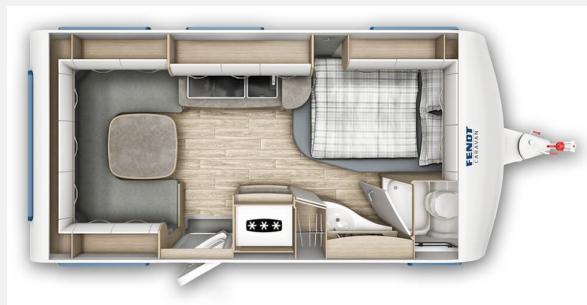

Exposé

Fendt Bianco Activ 445 SFB

28.670,- €

MwSt. ausweisbar

Fahrzeug

Grundriss

Technische Daten

Modell-/Baujahr	2026, 2026
Anzahl der Achsen	1
Antriebsart	Frontantrieb
Anzahl Schlafplätze	4
Gesamtlänge	667 cm
Gesamtbreite	232 cm
Höhe	266 cm
Innenhöhe	198 cm
Aufbaulänge	562 cm
Masse in fahrber. Zustand	1280 kg
techn. zul. Gesamtmasse	1700 kg
Zuladung	420 kg
Infrastruktur	Küche WC
Liegeflächen	Bug (140*210) Heck (137/132*210)
Heizung	Truma Combi 4
Polster	Pineto
Farbe	weiß
	Rundsitzgruppe
	Doppel-/franz. Bett

Beschreibung

- Fendt Bianco Activ 445 SFB -MJ26
- Fliegengittertür
- Deko Paket Pineta
- Gewichtserhöhung 1700 KG
- Spannbettuch "Silber" Einzelbett
- TV-Halter "Sky" mit Gelenkarm
- Zulassungsdokumente Fendt
- Frachtkosten Fendt