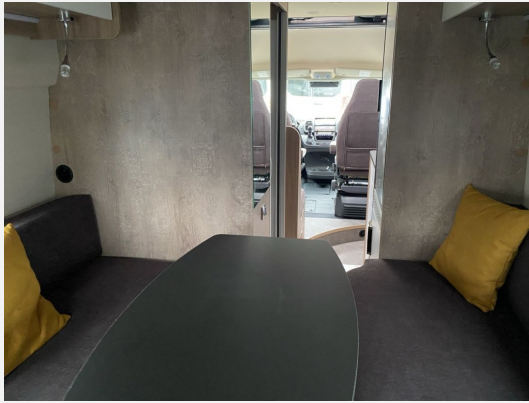

Verkäufer

Auer GmbH - Caramobil
Firma AUER GmbH - Caramobil Fahrzeugverkauf
Johann-Glatt-Str. 2-4
78333 Stockach

✉ caraworld@caramobil.de