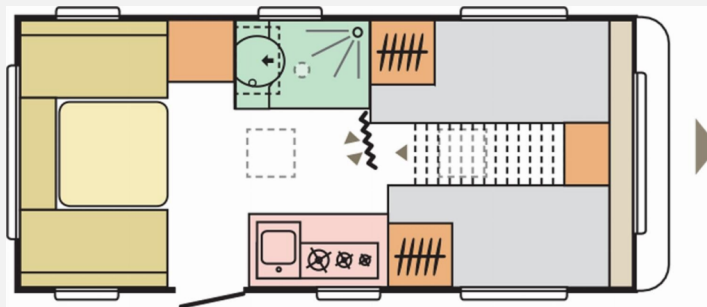

Exposé

Adria Altea 492 LU

24.444,- €

MwSt. ausweisbar

Fahrzeug

Grundriss

Technische Daten

Modell-/Baujahr	2026
Anzahl der Achsen	1
Anzahl Schlafplätze	2
Gesamtlänge	690 cm
Gesamtbreite	230 cm
Höhe	259 cm
Innenhöhe	195 cm
Umlaufmaß	946 cm
Aufbaulänge	553 cm
Masse in fahrber. Zustand	1240 kg
techn. zul. Gesamtmasse	1500 kg
Zuladung	260 kg
Infrastruktur	WC
Liegeflächen	Einzelbett (200x80+ 185x80 / 185x50)
Heizung	Truma S 3004 / Trumavent
Kühlschrankvolumen	85 l
Wasservorrat	50 l
Abwassertankvolumen	20 l
Polster	Stoff Amber
Farbe	weiß
	Face-to-Face Sitzgruppe
	Einzelbett