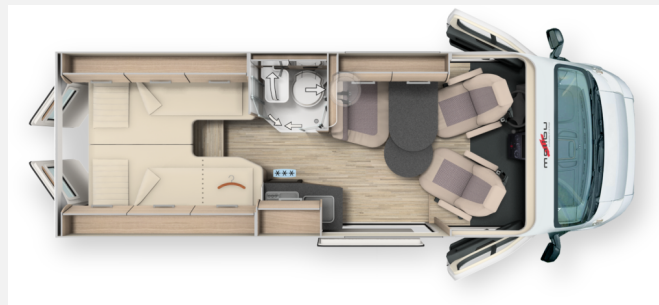

Malibu Van Compact 600 LE

101.618,- €

MwSt. ausweisbar

CAMPINGWORLD®
NEUGEBAU

bereits
4x in Europa

Technische Daten

Modell-/Baujahr	2026
Anzahl der Achsen	2
Leistung	103 KW / 140 PS
Basisfahrzeug	FIAT Ducato
Motordetails	2,2 l (140 PS / 103 kW)
Getriebe	Automatik
Antriebsart	Frontantrieb
Anzahl Schlafplätze	4
Gesamtlänge	599 cm
Gesamtbreite	210 cm
Höhe	259 cm
Innenhöhe	190 cm
Aufbauart	Campervan
Masse in fahrber. Zustand	2874 kg
techn. zul. Gesamtmasse	3500 kg
max. Auflastung	4000 kg
Infrastruktur	Küche WC
Liegeflächen	Heck (202x90) Heck (187x102)
Sitze mit Gurt	4
Radstand	403 cm
Anhängerlast (gebremst)	2500 kg
Kraftstoff	Diesel
Heizung	Truma Combi 4
Kühlschrankvolumen	84 l
Gefriervolumen	6 l
Wasservorrat	100 l
Abwassertankvolumen	92 l
Batterie	80 Ah
Polster	Teilleder Platin
Steckdosen 230V	3
Steckdosen 12V	1
Steckdosen USB	1
Führerscheinklasse	B
Farbe	grau
	Seitensitzgruppe
	Einzelbett, Aufstelldach (Doppelbett)

Beschreibung

- Grundpreis inkl. Vorfracht, Überstellung, Typisierung, Auslieferungspauschale
 - Motor 140 PS/ 103 kW, Euro 6e, f35,
 - 8G-Wandlerautomatik
 - Aufstelldach family-for 4 Paket
 - Außenfarbe expedition grey
 - Vorbereitung Anhängerkupplung
 - Full LED-Scheinwerfer
 - Ablastung von 4000kg auf 3500kg
 - Keyless Entry & Go
 - Windschutzscheibe beheizt
 - Chassis Paket
 - Chassis-Plus-Paket
 - Fiat Fahrassistenz- und Infotainment Paket
 - Paket Aufbau
 - Steckdosenpaket: 3x USB / 2x 230 V USB Steckdose im Aufstelldach
 - Seitenwandmarkise 3,75m
 - LED-Außenbeleuchtung inkl. Regenrinne
 - TFT Dummy 24" inkl. TV-Halter
 - Truma Duo Control CS mit Crashsensor
 - Truma Combi D+E inkl. Höhenkit
 - Dachluke Midi-Heki im Hybrid Aufstelldach
 - Premium-Fenster im Waschraum
 - Zusätzliche Beheizung des Abwassertanks und Abwasserrohre
 - Stilwelt Cherry Style
 - Wohnraumstoff Teilleder Platin
- Vorbehaltlich Irrtümer und Druckfehler
Fahrzeug steht in Vöcklabruck zur Besichtigung bereit.