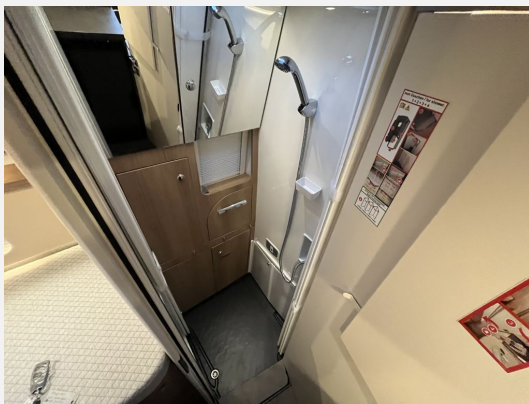

So finden Sie uns:

4x in Europa

www.cwn.eu

CAMPING WORLD NEUGEBAUER

Unser Verkaufsteam berät Sie gerne!

 T: +43 699 11 12 13 34 • M: zk@cwn.eu	 T: +43 699 11 12 13 74 • M: rw@cwn.eu	 T: +420 722 912 913 • M: lk@cwn.eu
 T: +43 699 1121367 • M: mb@cwn.eu	 T: +43 699 1121368 • M: eb@cwn.eu	 T: +420 722 912 915 • M: pg@cwn.eu
 T: +43 263 520 222 123 • M: tn@cwn.eu	 T: +43 699 11530512 • M: gb@cwn.eu	 T: +420 802 64 12 46 • M: ot@cwn.eu