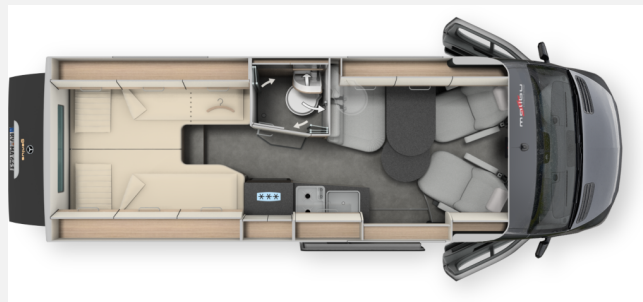

Malibu genius 641 LE performance 4x4

151.431,- €

MwSt. ausweisbar

CAMPING WORLD®
NEUGEBAUER

bereits
4x in Europa

carthago
Das Reisemobil.

ETRVSCO

malibu
a company of carthago

**NIESMANN
+ BISCHOFF**

TISER
REISEFAHRZEUGE