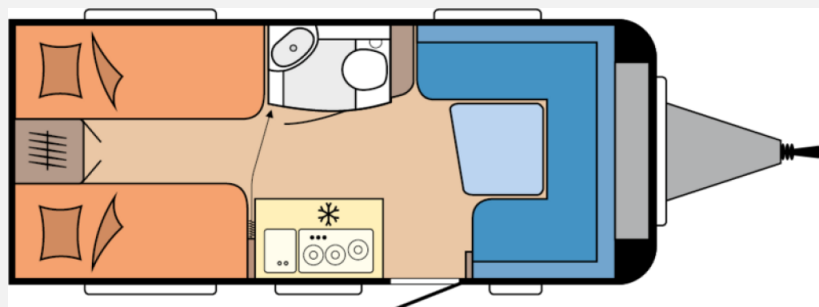

Exposé

Hobby De Luxe 460 LU 1500 KG

23.990,- €

MwSt. ausweisbar

Fahrzeug

Grundriss

Technische Daten

Modell-/Baujahr	2026, 02/2026
Anzahl der Achsen	1
Anzahl Schlafplätze	4
Gesamtlänge	676 cm
Gesamtbreite	230 cm
Höhe	263 cm
Innenhöhe	195 cm
Masse in fahrber. Zustand	1304.5 kg
techn. zul. Gesamtmasse	1500 kg
Zuladung	195.5 kg
Infrastruktur	Küche WC
Liegeflächen	Heck (205x77) Bug (203x110) Heck (190x77)
Heizung	Truma S 3004
Kühlschrankvolumen	98 l
Gefriervolumen	12 l
Wasservorrat	25 l
Abwassertankvolumen	22 l
Batterie	95 Ah
Polster	Zesto
Steckdosen 230V	4
Steckdosen USB	3
Farbe	weiß
	Rundsitzgruppe
	Einzelbett, Doppelbett quer