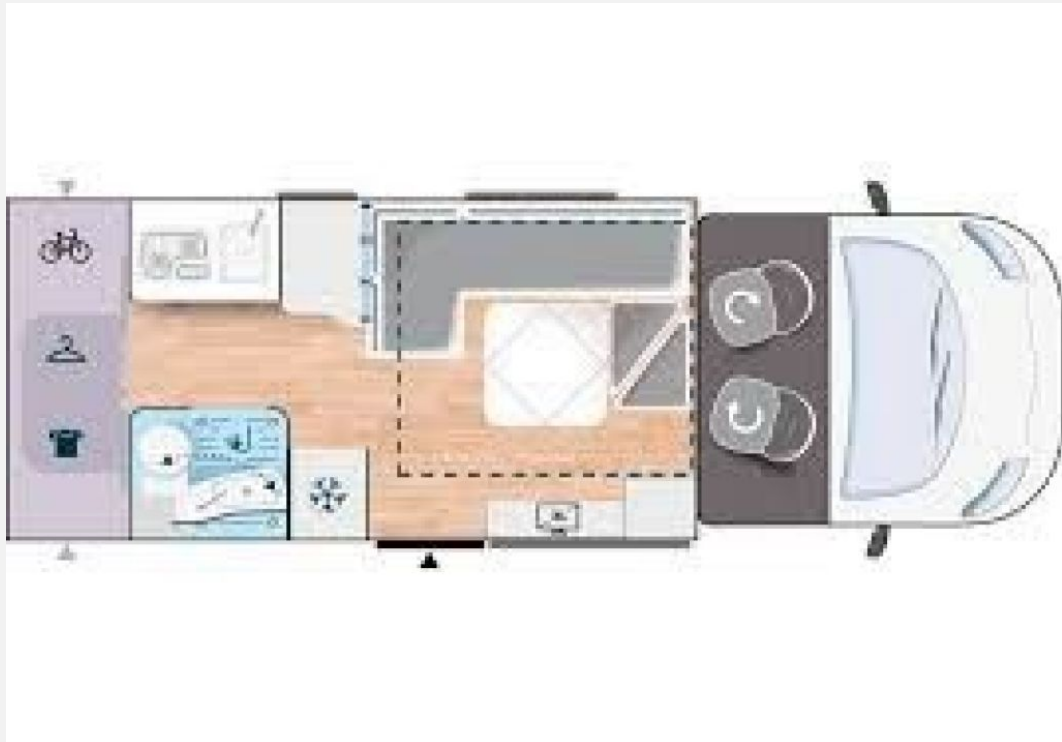

Exposé

Challenger Teilintegriert 240 Graphite Edition Arctic +
Zubehör + Drive FORD

75.990,- €

MwSt. ausweisbar

Fahrzeug

Technische Daten

Modell-/Baujahr	2026
Anzahl der Achsen	2
Leistung	121 KW / 165 PS
Umweltplakette	grün
Schadstoffklasse/-norm	Euro 6
Basisfahrzeug	Ford
Getriebe	Automatik
Antriebsart	Frontantrieb
Gesamtlänge	699 cm
Gesamtbreite	235 cm
Höhe	292 cm
Aufbauart	Teilintegriert
techn. zul. Gesamtmasse	3500 kg
Infrastruktur	Küche WC
Kraftstoff	Diesel
	Hubbett

Beschreibung

Challenger 240 Graphite Edition Mod.2026

- Arctic: Isolierter und beheizter Abwassertank, Isoliermatten außen, Winterabdeckung für Kühlschrankschrankgitter, Diesel verstärkte Heizung, Elektroboiler*, Fußbodenheizung (-erwärmung)
- Connect: Radio Bluetooth mit Touchscreen und Bedienung am Lenkrad, Rückfahrkamera
- Drive FORD: GPS-Navigationssystem mit Ford-Karte, adaptiver Tempomat,
- Look FORD: Leichtmetallfelgen schwarz 16"
- Zubehör P: Markise, 140W Solarmodul, Fliegengitter, Innenjalousie Fahrerhaus, Zusatzbett Einzelbetten(kann zum Verlust eines Sitzplatzes in der Zulassungsbescheinigung führen)
- 8-Gang-Automatikgetriebe FORD
- Ganzjahresreifen
- Motorisierung 165 PS
- Safety FORD: Kollisionswarnung, Spurhalteassistent, Regen- und Lichtsensor, Reifendrucksensoren, Geschwindigkeitszeichenerkennung