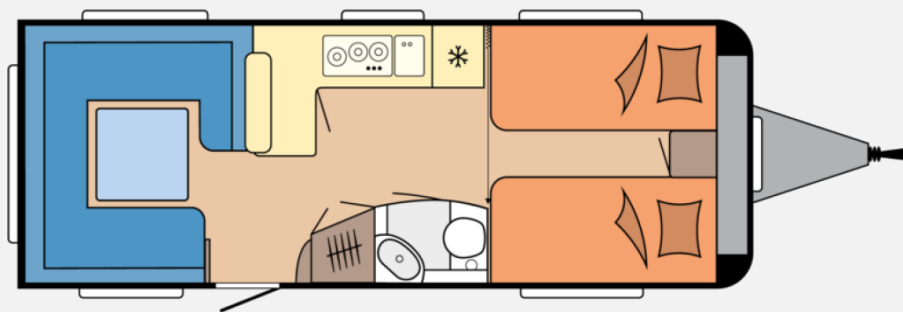

Exposé

Hobby Prestige 620 CL 2.200 kg, Rollbett inkl. Polst

33.980,- €

MwSt. ausweisbar

Fahrzeug

Grundriss

Technische Daten

Modell-/Baujahr	2025
Anzahl der Achsen	2
Anzahl Schlafplätze	4
Gesamtlänge	803 cm
Gesamtbreite	250 cm
Höhe	262 cm
Innenhöhe	195 cm
Umlaufmaß	1062 cm
Aufbaulänge	686 cm
Masse in fahrber. Zustand	1639 kg
techn. zul. Gesamtmasse	1900 kg
max. Auflastung	2200 kg
Infrastruktur	WC
Liegeflächen	Bug (197x89) Bug (197x89) Heck (223x205/ 160)
Heizung	TRUMA Combi 6
Kühlschrankvolumen	133 l
Gefriervolumen	12 l
Wasservorrat	47 l
Abwassertankvolumen	23 l
Steckdosen 230V	7
Farbe	weiß
	Rundsitzgruppe