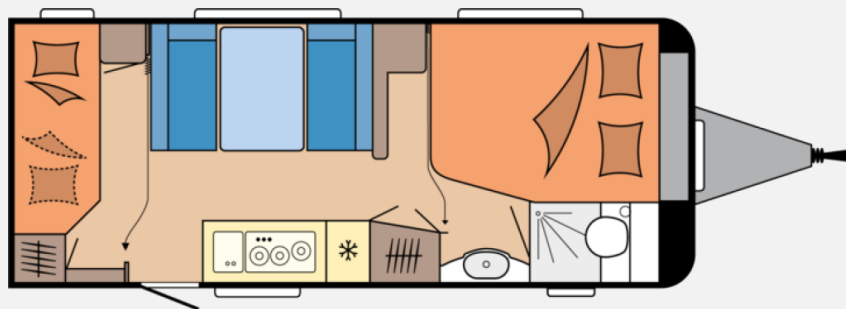

Exposé

Hobby De Luxe 560 KMFe 2.000 kg, Garage Kinderbett

30.690,- €

MwSt. ausweisbar

Fahrzeug

Grundriss

Technische Daten

Modell-/Baujahr	2025
Anzahl der Achsen	1
Anzahl Schlafplätze	5
Gesamtlänge	752 cm
Gesamtbreite	250 cm
Höhe	264 cm
Innenhöhe	195 cm
Umlaufmaß	1012 cm
Aufbaulänge	635 cm
Masse in fahrber. Zustand	1475 kg
techn. zul. Gesamtmasse	1700 kg
max. Auflastung	2000 kg
Infrastruktur	Küche WC
Liegeflächen	Bug (195x157/128) Seite (198x112) Etagenbett (184x73; 184x70)
Heizung	TRUMA Combi 6
Kühlschranksvolumen	133 l
Gefriervolumen	12 l
Wasservorrat	47 l
Abwassertankvolumen	23 l
Steckdosen 230V	7
Farbe	weiß
	Seitensitzgruppe
	Doppel-/franz. Bett

Regenmarkisenleiste mit Wasserablauf, Bug / Heck, Radkästen, wärmeisoliert, LED-Vorzeltleuchte, Integrierte Vorzeltleiste, Gasflaschenkasten, passend für 2 x 11-kg-Flaschen, Einstiegstritt, Eingangstür einteilig, extrabreit mit Dreifachverriegelung, Fenster, Abfalleimer, Staufächern und Insektenschutzplissee im Türrahmen, Ausführung modellabhängig, Dachhaube DOMETIC SEITZ, Midi-Heki 700 x 500 mm, mit Verdunkelungs- und Insektenschutzplissee im Wohnraum, Dachhaube DOMETIC SEITZ, Mini-Heki 400 x 400 mm, mit Verdunkelungs- und Insektenschutzplissee im Schlafbereich, Einstiegsgriff, Stauraumklappe MAXI, THETFORD mit Zentralverschluss, 1.024 x 329 mm, abschließbar, Dachhaube DOMETIC SEITZ, Mini-Heki 400 x 400 mm, mit Verdunkelungs- und Insektenschutzplissee im Kinderschlafraum, Kombikassetten mit Verdunkelungs- und Insektenschutzrollo, für alle Fenster, Vorhängefenster, ausstellbar, doppelt verglast und getönt, Bugfenster mit vollintegriertem Verdunkelungs- und Insektenschutzplissee