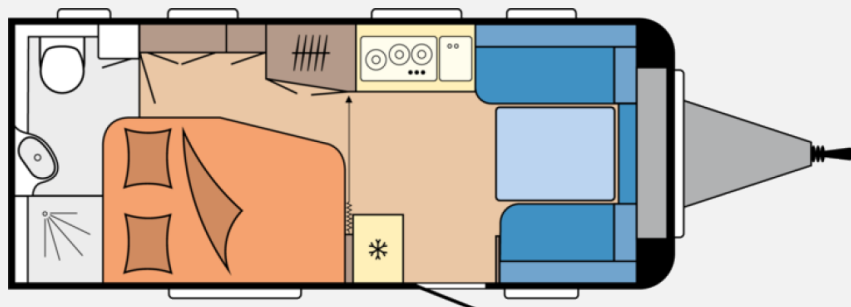

Exposé

Hobby De Luxe 495 WFB 1.800 kg, Ambientebeleuchtung

27.855,- €

MwSt. ausweisbar

Fahrzeug

Grundriss

Technische Daten

Modell-/Baujahr	2025
Anzahl der Achsen	1
Anzahl Schlafplätze	4
Gesamtlänge	713 cm
Gesamtbreite	230 cm
Höhe	263 cm
Innenhöhe	195 cm
Umlaufmaß	971 cm
Aufbaulänge	594 cm
Masse in fahrber. Zustand	1262 kg
techn. zul. Gesamtmasse	1500 kg
max. Auflastung	1800 kg
Infrastruktur	WC
Liegeflächen	Bug (204x135/120) Seite (199x133/110)
Heizung	TRUMA Combi 4
Kühlschrankvolumen	133 l
Gefriervolumen	12 l
Wasservorrat	25 l
Abwassertankvolumen	23 l
Steckdosen 230V	6
Farbe	weiß
	Rundsitzgruppe