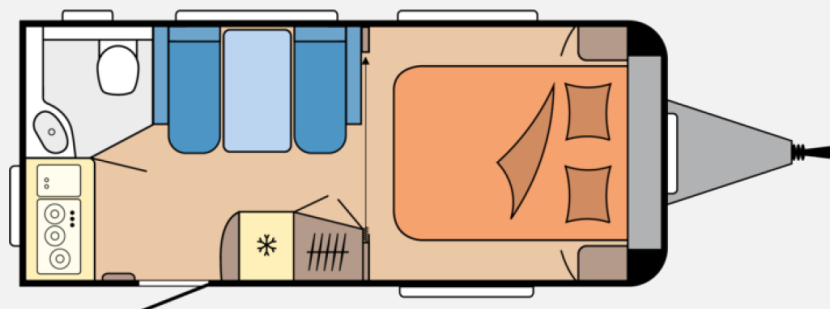

Exposé

Hobby De Luxe 460 SFf 1.500 kg, Ambientebeleuchtung

25.875,- €

MwSt. ausweisbar

Fahrzeug

Grundriss

Technische Daten

Modell-/Baujahr	2025
Anzahl der Achsen	1
Gesamtlänge	676 cm
Gesamtbreite	230 cm
Höhe	263 cm
techn. zul. Gesamtmasse	1500 kg
Infrastruktur	Küche WC
Farbe	weiß
	Seitensitzgruppe
	Queensbett

- Küchenrückwand mit vollintegriertem Verdunkelungs- und Insektenschutzrollo, Küchenleuchte und 230-V-Steckdosen, Küchenleuchte und separate Steckdosen, Kühlschrank DOMETIC, 133 Liter, 10er-Serie, inkl. 12-Liter-Frosterfach, mit Doppelanschlag, Absorbertechnik, Schubladen in Komfortgröße mit Vollauszug, Soft-Close und Push-Lock-Verschlässen, Besteckeinsatz, Kocher und Spüle aus Edelstahl, mit 3-Flammkocher, elektrischer Zündung und zweiteiliger Glasabdeckung
- HOBBY CONNECT, Steuerung für Bordtechnik über Hobby-Bedienpanel und Bluetooth per App