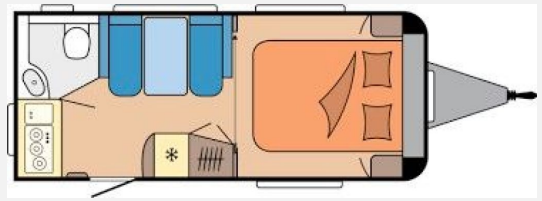

Verkäufer

Joeressen & Dresen GmbH
Herr René Husnik
Erkelenzer Straße 10
41179 Mönchengladbach

✉ r.husnik@joeressen-dresen.de

Verkäufer

Joeressen & Dresen GmbH
Herr Hannes Pies
Erkelenzer Straße 10

☎ 02161-5623612

✉ h.pies@joeressen-dresen.de