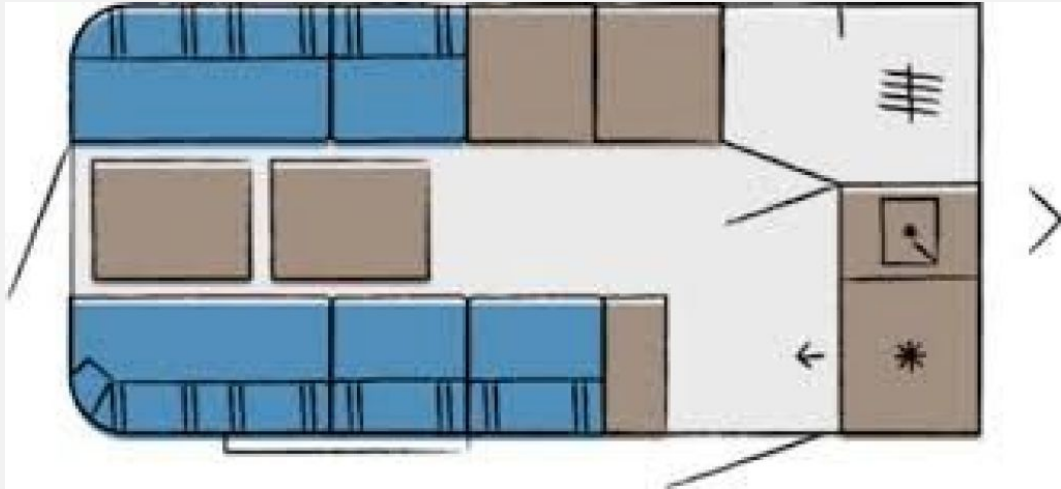

Exposé

Hobby Beachy 420

16.380,- €

MwSt. ausweisbar

Fahrzeug

Grundriss

Technische Daten

Modell-/Baujahr	2025
Anzahl der Achsen	1
Anzahl Schlafplätze	3
Gesamtlänge	568 cm
Gesamtbreite	216 cm
Höhe	266 cm
Innenhöhe	200 cm
Aufbaulänge	426 cm
Masse in fahrber. Zustand	800 kg
techn. zul. Gesamtmasse	950 kg
max. Auflastung	1200 kg
Liegeflächen	Heck (200x180)
Kühlschrankvolumen	38 l
Wasservorrat	25 l
Farbe	weiß
	Face-to-Face Sitzgruppe

Beachy 420 - Modell 2025

- Auflastung 1200 Kg
- Ordnungsbox Hängeregale Größe M 2er-Set
- Ordnungsbox Küche Größe K 2er-Set
- Ordnungsbox Sidebord A Größe XS
- Ordnungsbox Sidebord B Größe XS
- Ordnungsbox Radkasten A Größe XXS
- Ordnungsbox Radkasten B Größe XXS
- Ordnungsbox Sitzbank Größe L 2er-Set
- E-Heizung
- Beachy Sonnensegel

"Driftwood" im Wohnbereich , 2 Stück, Face-to-Face Sitzgruppe, zu Bett umbaubar, Wohn- und Liegepolster in Leinenoptik "Beachy", Möbeldekor "Beachy", Hängestaufächer, Begehbarer Kleiderschrank, Indirekte Beleuchtung im Wohnbereich, Küche und Kleiderschrank, Pendelleuchten im Wohnbereich, höhenverstellbar

- "Beachy" Sonnensegel DWT für Seitenwand, Vorhängefenster, ausstellbar, doppelt verglast und getönt, Kombikassetten mit Verdunkelungs- und Insektenschutzrollo, für alle Fenster, Befestigungsösen zur Ladungssicherung, 4 Stück, Vorzeltleiste, Seitenwände mit Glattblech, Heckklappe zweiteilig, Unterteil schwenkbar, mit Bullauge, Dachhaube DOMETIC SEITZ, Midi-Heki 700 x 500 mm, mit Verdunkelungs- und Insektenschutzplissee im Wohnraum, Einstiegstritt, LED-Vorzeltleuchte, Radkastenblende mit Gummilippe für Windschürze, Winterbelüftung für Sitzgruppe, Stauschränke und Betten, Eingangstür einteilig, mit Bullauge, GFK-Unterboden, Rangiergriffe aus Leichtmetall am Bug und Heck