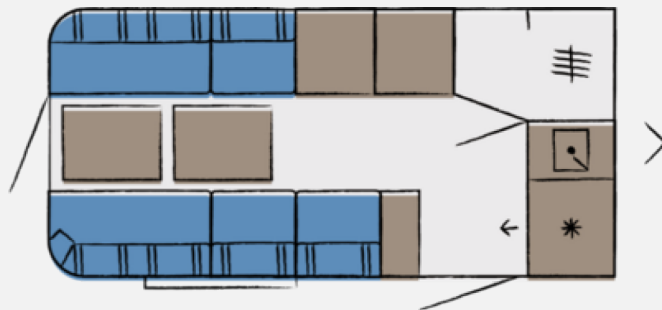

Exposé

Hobby Beachy 420

16.380,- €

MwSt. ausweisbar

Fahrzeug

Grundriss

Technische Daten

Modell-/Baujahr	2025
Anzahl der Achsen	1
Anzahl Schlafplätze	3
Gesamtlänge	568 cm
Gesamtbreite	216 cm
Höhe	266 cm
Innenhöhe	200 cm
Aufbaulänge	426 cm
Masse in fahrber. Zustand	800 kg
techn. zul. Gesamtmasse	950 kg
max. Auflastung	1200 kg
Liegeflächen	Heck (200x180)
Kühlschrankvolumen	38 l
Wasservorrat	25 l
Farbe	weiß
	Face-to-Face Sitzgruppe

Beachy 420 - Modell 2025

- Auflastung 1200 Kg
- Ordnungsbox Hängeregale Größe M 2er-Set
- Ordnungsbox Küche Größe K 2er-Set
- Ordnungsbox Sidebord A Größe XS
- Ordnungsbox Sidebord B Größe XS
- Ordnungsbox Radkasten A Größe XXS
- Ordnungsbox Radkasten B Größe XXS
- Ordnungsbox Sitzbank Größe L 2er-Set
- E-Heizung
- Beachy Sonnensegel

- "Beachy" Sonnensegel DWT für Seitenwand, Vorhängefenster, ausstellbar, doppelt verglast und getönt, Kombikassetten mit Verdunkelungs- und Insektenschutzrollo, für alle Fenster, Befestigungsösen zur Ladungssicherung, 4 Stück, Vorzeltleiste, Seitenwände mit Glattblech, Heckklappe zweiteilig, Unterteil schwenkbar, mit Bullauge, Dachhaube DOMETIC SEITZ, Midi-Heki 700 x 500 mm, mit Verdunkelungs- und Insektenschutzplissee im Wohnraum, Einstiegstritt, LED-Vorzeltleuchte, Radkastenblende mit Gummilippe für Windschürze, Winterbelüftung für Sitzgruppe, Stauschränke und Betten, Eingangstür einteilig, mit Bullauge, GFK-Unterboden, Rangiergriffe aus Leichtmetall am Bug und Heck