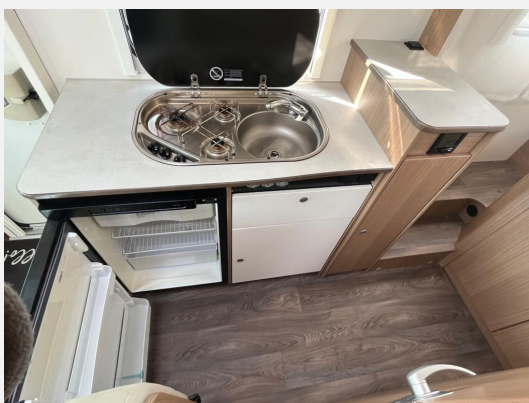

Ausstattung

- ABS, Airbag Beifahrer, Airbag Fahrer, Anhängerkupplung, Beifahrersitz drehbar, Pilotensitze, Rußpartikelfilter, Servolenkung, Stützen hinten, Tempomat
2. Garagentür, Einstiegstufe elektrisch, Hebe-Kippfenster, Markise
- Fahrerhaussitze drehbar, Fahrersitz drehbar
- Klimaanlage, Gasheizung
- 3-Flammkocher, Kühlschrank mit Frostfach
- Cassetten-Toilette, Dusche, Raumbad, Warmwasser
- Gasflaschenkasten für: 2x11 kg Fl.
- Radio/Tuner, Rückfahrkamera, SAT-Anlage automatisch, TV

Bilder