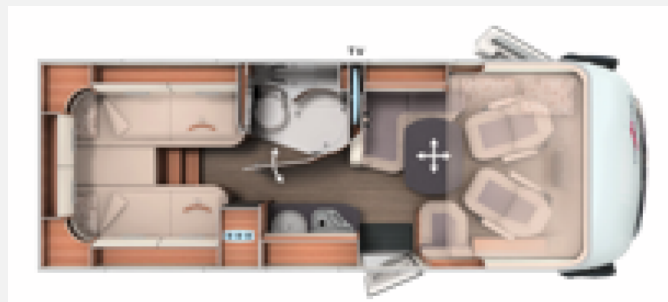

## Technische Daten

<b>Modell-/Baujahr</b>	2026
<b>Anzahl der Achsen</b>	2
<b>Leistung</b>	132 KW / 180 PS
<b>Basisfahrzeug</b>	FIAT Ducato
<b>Motordetails</b>	2,2 l (180PS / 132 kW) 8G-Wandlerautomatik
<b>Getriebe</b>	Automatik
<b>Antriebsart</b>	Frontantrieb
<b>Anzahl Schlafplätze</b>	4
<b>Gesamtlänge</b>	686 cm
<b>Gesamtbreite</b>	217 cm
<b>Höhe</b>	295 cm
<b>Innenhöhe</b>	198 cm
<b>Aufbauart</b>	Integriert
<b>Masse in fahrber. Zustand</b>	3023 kg
<b>techn. zul. Gesamtmasse</b>	3500 kg
<b>max. Auflastung</b>	3500 kg
<b>Infrastruktur</b>	WC
<b>Liegeflächen</b>	Hubbett (190x160) Seite (194x99/55(opt.)) Heck (200x85) Heck (190x85)
<b>Sitze mit Gurt</b>	4
<b>Radstand</b>	380 cm
<b>Anhängerlast (gebremst)</b>	1800 kg
<b>Kraftstoff</b>	Diesel
<b>Heizung</b>	Truma Combi 6 E
<b>Kühlschrankvolumen</b>	133 l
<b>Gefriervolumen</b>	12 l
<b>Wasservorrat</b>	150 l
<b>Abwassertankvolumen</b>	140 l
<b>Batterie</b>	80 Ah
<b>Polster</b>	London 25
<b>Steckdosen 230V</b>	5
<b>Steckdosen 12V</b>	2
<b>Steckdosen USB</b>	2
<b>Farbe</b>	weiß
	Einzelbett

## Beschreibung

Carthago C2 Tourer I 143 LE – Neuheit des Modelljahres 2026! Wohnmobil für 4 Personen bis 3,5 t.

- Fiat Ducato 2,2 l, 180 PS, 8-Gang-Automatikgetriebe, Heavy-Chassis
- Reduzierung des Gesamtgewichts auf 3,5 t
- Basis-Plus-Paket Fiat Comfort
- Chassis Plus Paket
- Media Paket
- 32" Smart-LED-TV
- Heck Design Paket
- Zentralverriegelung für Fahrertür und Aufbautüren
- Kapselkaffeemaschine
- Truma Duocontrol CS
- Truma 6E
- Steckdosenpaket mit Zusatzsteckdosen ( 3x 230V, 2x USB)
- Rollergeragen-Upgrade mit Nadelfilz, Gepäcknetzen
- Dachhaubenlüfter elektrisch, Funktion Zu- und Abluft über Küchenbereich
- Innenausstattung Nuovo
- Carthago Dekoset
- Polsterung London