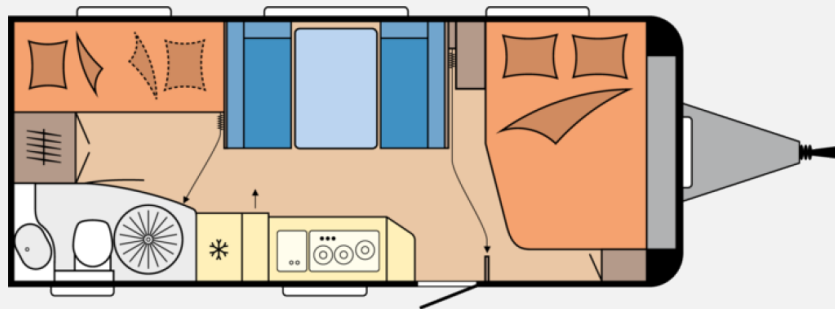

Exposé

Hobby De Luxe 545 KMF Auflastung 2.000 kg

27.900,- €

MwSt. ausweisbar

Fahrzeug

Grundriss