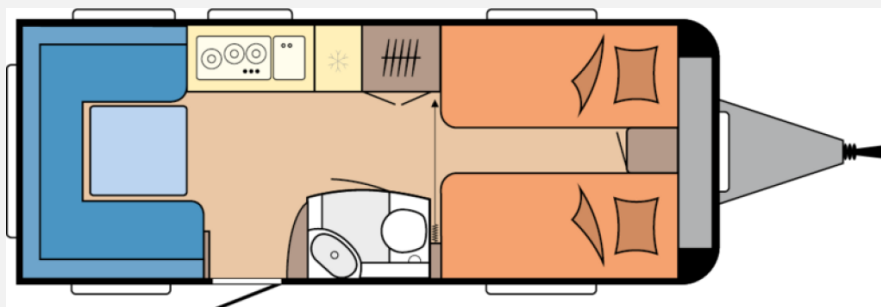

Exposé

Hobby De Luxe 540 UL

28.500,- €

MwSt. ausweisbar

Fahrzeug

Grundriss