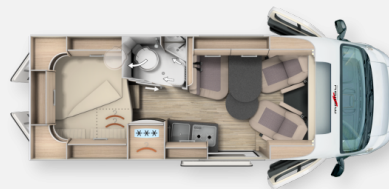

Exposé

Malibu Van Comfort 600 DB charming GT skyview
Dieselheizung, Automatik

69.995,- €

MwSt. ausweisbar

Fahrzeug

Grundriss

Technische Daten

Modell-/Baujahr	2026, 01/2026
Anzahl der Achsen	2
Leistung	103 KW / 140 PS
km Stand	0 km
Umweltplakette	grün
Schadstoffklasse/-norm	S4 / Euro 6e
Basisfahrzeug	FIAT Ducato
Motordetails	Motor: Diesel Frontantrieb Automatik
Getriebe	Automatik
Antriebsart	Frontantrieb
Anzahl Schlafplätze	2
Gesamtlänge	599 cm
Gesamtbreite	210 cm
Höhe	259 cm
Innenhöhe	190 cm
Aufbauart	Campervan
Masse in fahrber. Zustand	2985.5 kg
techn. zul. Gesamtmasse	3500 kg
Zuladung	514.5 kg
Infrastruktur	Küche WC
Liegeflächen	Heck (191x164/150)
Sitze mit Gurt	4
Radstand	404 cm
Anhängerlast (gebremst)	2500 kg
Kraftstoff	Diesel
Heizung	Combi 6 D +E
Kühlschrankvolumen	138 l
Gefriervolumen	12 l
Wasservorrat	100.00 l
Abwassertankvolumen	92.00 l
Batterie	80 Ah
Polster	London
Farbe	grau
	Mittelsitzgruppe, Seitensitzgruppe
	Doppel-/franz. Bett

Beschreibung

Malibu Van comfort 600 DB GT
Außenspiegel, elektrisch verstell- und beheizbar
Beifahrersitz höhenverstellbar
Einparkhilfe mit Sensoren im Heck
Fahrerhausverdunklungssystem
Fliegengitter hinter Schiebetür
Kraftstofftank 90 Liter
Ladebooster
Pilotensitze in Wohnraumstoff bezogen inkl. gepolsterten
Dachantenne und DAB+, Lautsprecher
Abwassertank in Gehäuse eingefasst und isoliert
Dachinnenverkleidung mit Mikrofaser-Klimabelag
Deckenbaldachin Wohnraum mit indirekter
Qualitäts-Kaltschaummatratze im Heckbett
Truma CP Plus
Upgrade Küchencenter
Verzurrsystem Gepäckraum
Fahrerassistenz-Paket (kamera- und radarbasiert)
Abstandsregeltempomat
Aktiver Bremsassistent mit Fußgänger und Radfahrererkennung
Aktiver Spurhalteassistent
Aufmerksamkeitsassistent
Fernlichtassistent
Intelligenter Geschwindigkeitsassistent
Regen- und Lichtsensor
Reifendrucksensoren
Verkehrsschilderkennung
Außenfarbe expeditionsgrau
Steckdosenpaket: 3x USB Steckdose / 2x 230 V Steckdose 24)