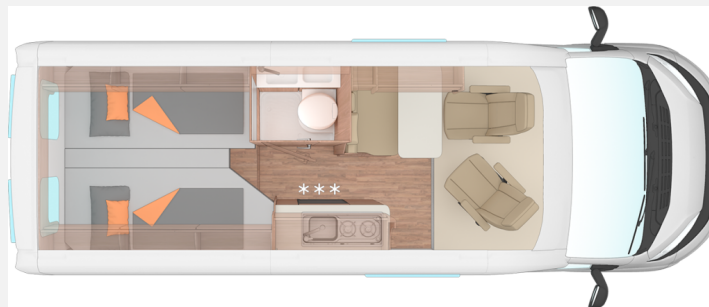

## Technische Daten

<b>Modell-/Baujahr</b>	2026
<b>Leistung</b>	103 KW / 140 PS
<b>Basisfahrzeug</b>	Fiat
<b>Motordetails</b>	FIAT 103 kW / 140 PS man.Schaltung
<b>Getriebe</b>	Schaltgetriebe
<b>Anzahl Schlafplätze</b>	2
<b>Gesamtlänge</b>	599 cm
<b>Gesamtbreite</b>	205 cm
<b>Höhe</b>	258 cm
<b>Innenhöhe</b>	190 cm
<b>Aufbauart</b>	Campervan
<b>Masse in fahrber. Zustand</b>	2785 kg
<b>techn. zul. Gesamtmasse</b>	3500 kg
<b>Infrastruktur</b>	Küche WC
<b>Liegeflächen</b>	Seite (145x70) Heck (180x85) Heck (200x85) Bug (180x70(opt.))
<b>Sitze mit Gurt</b>	2
<b>Radstand</b>	403 cm
<b>Anhängerlast (gebremst)</b>	2500 kg
<b>Kraftstoff</b>	Diesel
<b>Heizung</b>	TRUMA Combi 4
<b>Kühlschrankschrankvolumen</b>	75 l
<b>Wasservorrat</b>	102 l
<b>Abwassertankvolumen</b>	90 l
<b>Batterie</b>	95 Ah
<b>Polster</b>	Sonderpolster Edition [FIRE]
<b>Steckdosen 230V</b>	3
<b>Steckdosen 12V</b>	1
<b>Steckdosen USB</b>	3
<b>Farbe</b>	grau
	Mittelsitzgruppe
	Einzelbett